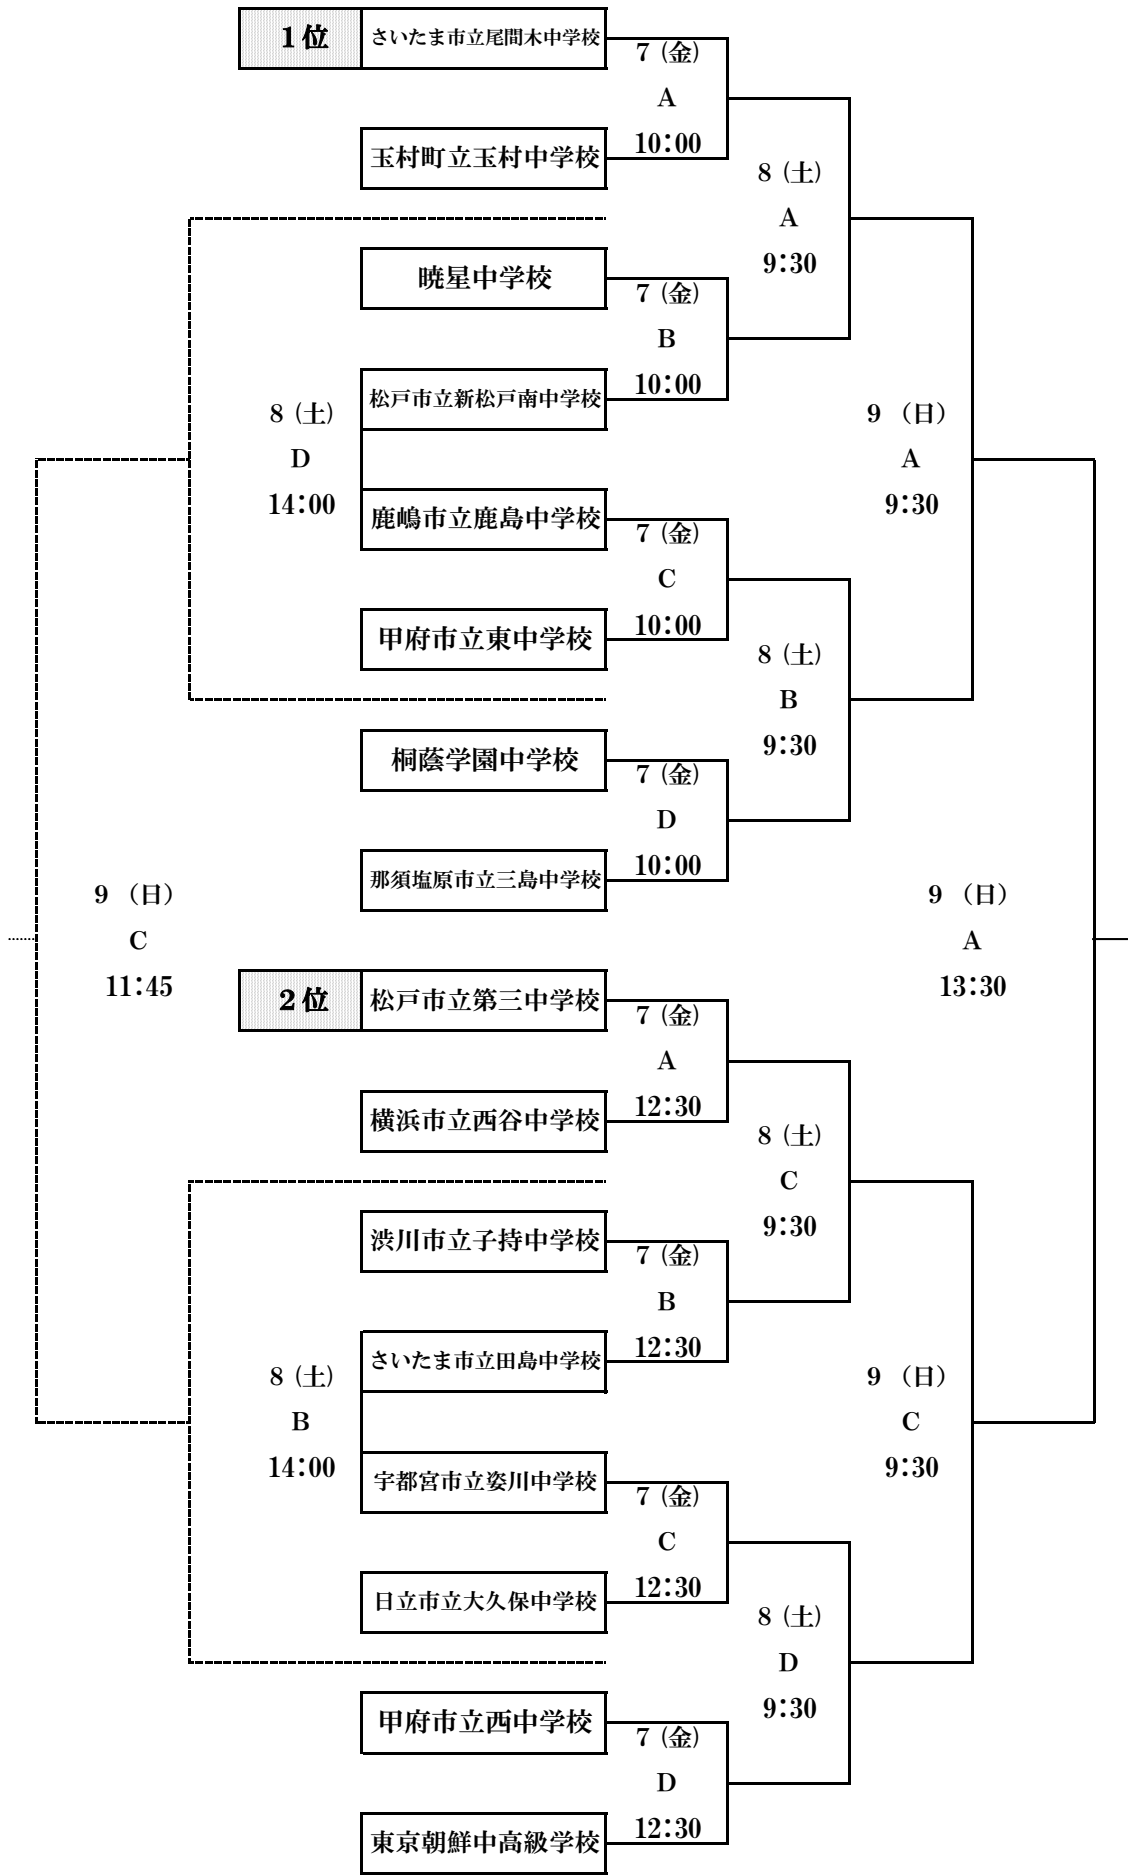

平成27年度 第46回 関東中学校サッカー大会

会場

- A : 群馬県立敷島公園サッカー・ラグビー場
- B : 前橋総合運動公園陸上競技・サッカー場
- C : 群馬県立敷島公園補助陸上競技場
- D : 前橋市下増田運動場
- E : 前橋市大胡総合運動公園陸上競技・サッカー場 (雷雨時予備)