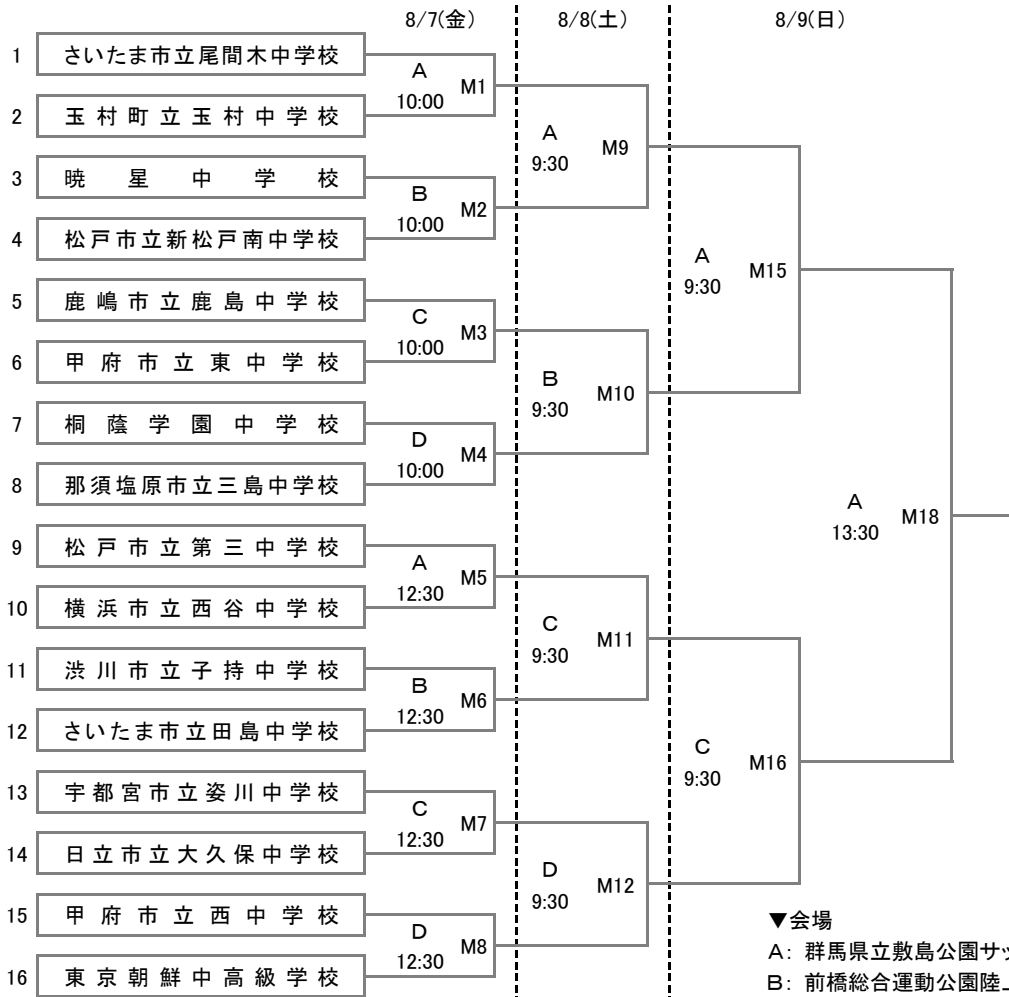

平成27年度 第46回 関東中学校サッカー大会 組合せ

■ 日程: 2015年8月7日(金)・8日(土)・9日(日) ☆第46回 全国中学校サッカー大会進出: ベスト4と敗者戦上位3(計7チーム)

■ 試合時間: 30分-10分-30分(延長10分-PK)

▼会場

- A: 群馬県立敷島公園サッカー・ラグビー場
- B: 前橋総合運動公園陸上競技・サッカー場
- C: 群馬県立敷島公園補助陸上競技場
- D: 前橋市下増田運動場
- E: 前橋市大胡総合運動公園陸上競技・サッカー場 (Eは雷雨時予備)

▼第5代表決定戦

▼第7代表決定戦