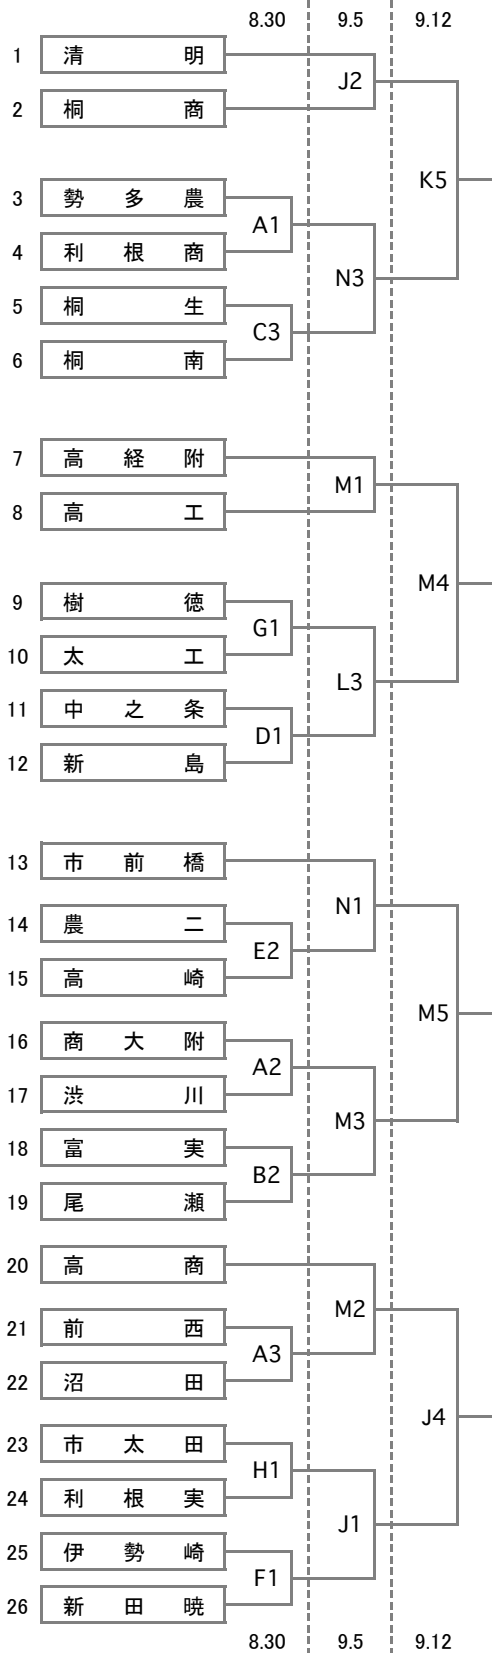

平成27年度 群馬県高等学校サッカー選手権大会 1次予選 組合せ

■日程:2015年8月30日(日)~9月12日(土) ☆決勝大会(10/18~):今大会上位8チームと高校総体ベスト8(計16チーム)

■試合時間:40分-10分-40分(代決:延長20分-PK)

▼試合会場

- A: 利根商
- B: 渋工
- C: 桐西
- D: 新島
- E: 前工
- F: 伊勢崎
- G: 太工
- H: 市太田
- J: 太田運動
- K: 千代田
- L: 健大
- M: 高経附
- N: 市前橋
- O: 前工

▼開始時間

- 1: 10:00 ~
- 2: 12:00 ~
- 3: 14:00 ~
- 4: 10:30 ~
- 5: 13:30 ~