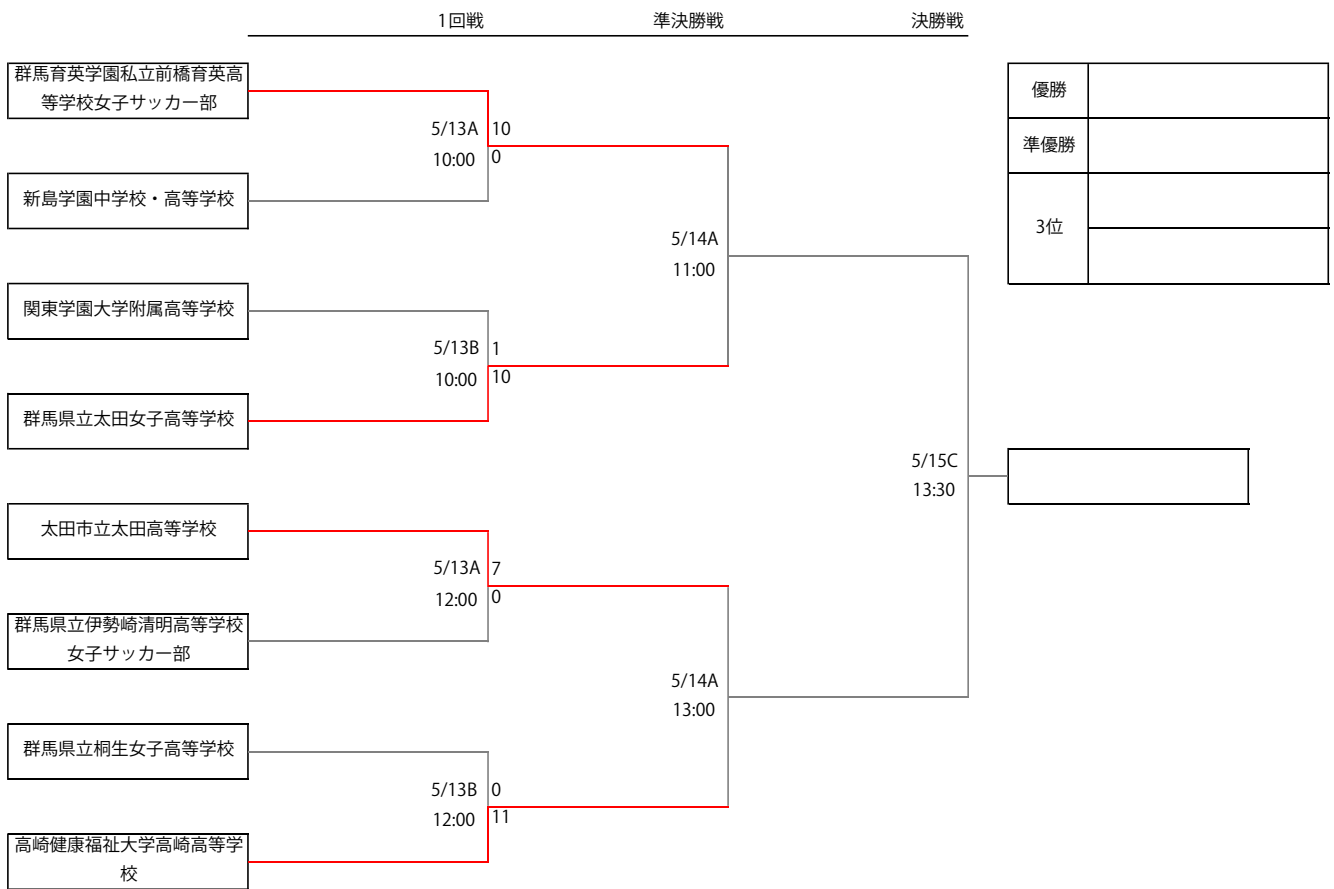

第51回群馬県高校総合体育大会 第21回女子サッカー競技会 決勝トーナメント

試合日程:平成28年5月13日(金)・14日(土)・15日(日)

【会場】

A:太田市運動公園サッカー・ラグビー場、B:菊地サッカー・ラグビー場、C:群馬県立敷島公園サッカー・ラグビー場

予選リーグ

日程:2016年5月3日～5月15日

Aブロック

	市立太田高校	新島学園中・高校	前橋女子高校	高商大附属高校	勝点	勝数	分数	負数	得点	失点	得失点差	順位
市立太田高校		8-0	3-0	9-0	9	3	0	0	20	0	20	1
新島学園中・高校	0-8		1-0	2-2	6	2	0	1	3	8	-5	2
前橋女子高校	0-3	0-1		1-0	3	1	0	2	1	4	-3	3
高商大附属高校	0-9	0-2	0-1		0	0	0	3	0	12	-12	4

Bブロック

	太田女子高校	桐生女子高校	沼田女子高校	館林女子高校	勝点	勝数	分数	負数	得点	失点	得失点差	順位
太田女子高校		4-0	6-0	8-0	9	3	0	0	18	0	18	1
桐生女子高校	0-4		3-0	3-0	6	2	0	1	6	4	2	2
沼田女子高校	0-6	0-3		3-1	3	1	0	2	3	10	-7	3
館林女子高校	0-8	0-3	1-3		0	0	0	3	1	14	-13	4

Cブロック

	関学附高校	伊勢崎清明高校	高崎女子高校	渋川女子高校	桐生第一高校	勝点	勝数	分数	負数	得点	失点	得失点差	順位
関学附高校		1-1	4-2	6-0	4-0	10	3	1	0	15	3	12	1
伊勢崎清明高校	1-1		0-0	2-1	2-0	8	2	2	0	5	2	3	2
高崎女子高校	2-4	0-0		2-2	2-0	5	1	2	1	6	6	0	3
渋川女子高校	0-6	1-2	2-2		2-0	4	1	1	2	5	8	-5	4
桐生第一高校	0-4	0-2	0-2	0-2		0	0	0	4	0	10	-10	5