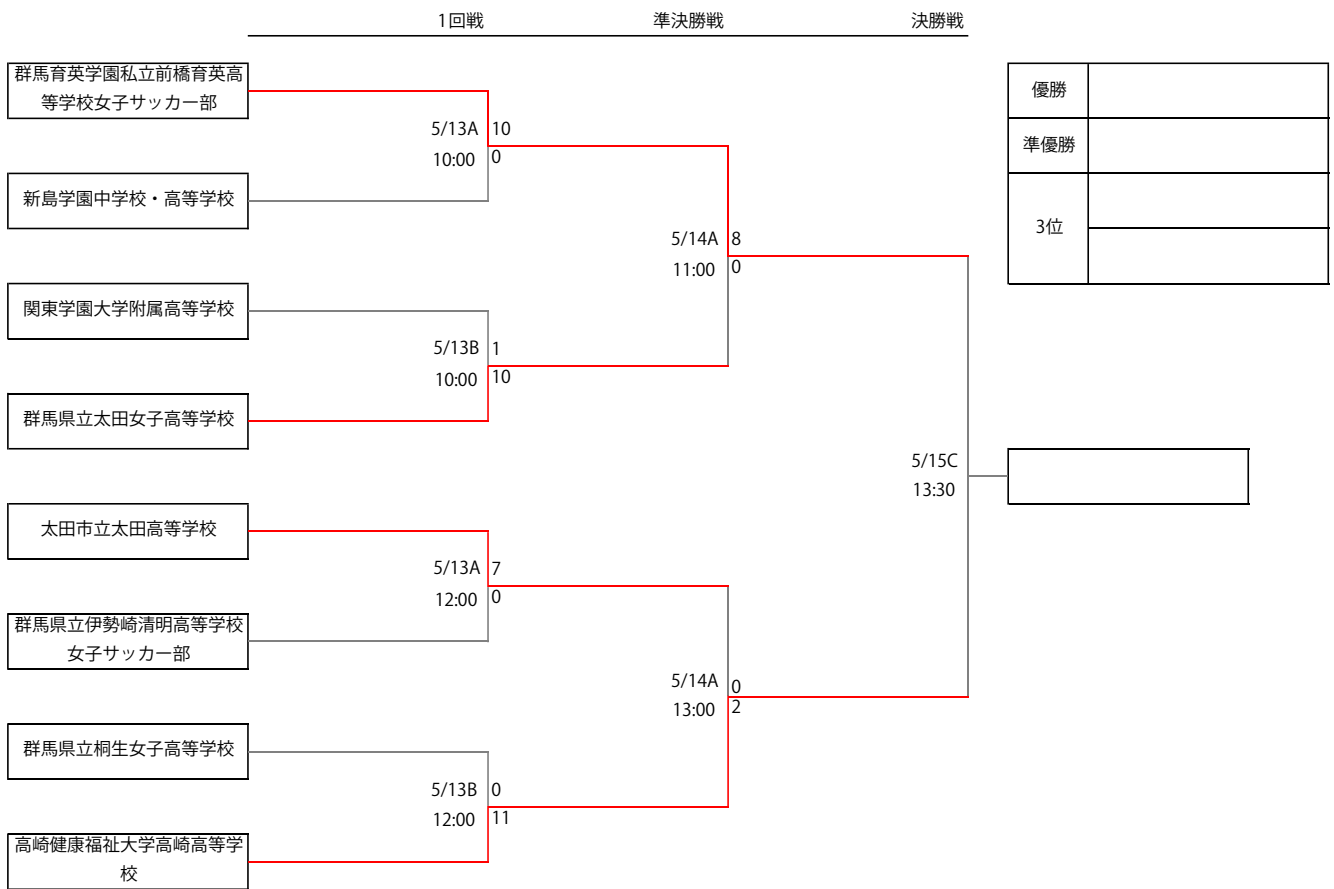

# 第51回群馬県高校総合体育大会 第21回女子サッカー競技会 決勝トーナメント

試合日程:平成28年5月13日(金)・14日(土)・15日(日)

**【会場】**

A:太田市運動公園サッカー・ラグビー場、B:菊地サッカー・ラグビー場、C:群馬県立敷島公園サッカー・ラグビー場

## 予選リーグ

日程:2016年5月3日～5月15日

**Aブロック**

	市立太田高校	新島学園中・高校	前橋女子高校	高商大附属高校	勝点	勝数	分数	負数	得点	失点	得失点差	順位
市立太田高校		8-0	3-0	9-0	9	3	0	0	20	0	20	1
新島学園中・高校	0-8		1-0	2-2	6	2	0	1	3	8	-5	2
前橋女子高校	0-3	0-1		1-0	3	1	0	2	1	4	-3	3
高商大附属高校	0-9	0-2	0-1		0	0	0	3	0	12	-12	4

**Bブロック**

	太田女子高校	桐生女子高校	沼田女子高校	館林女子高校	勝点	勝数	分数	負数	得点	失点	得失点差	順位
太田女子高校		4-0	6-0	8-0	9	3	0	0	18	0	18	1
桐生女子高校	0-4		3-0	3-0	6	2	0	1	6	4	2	2
沼田女子高校	0-6	0-3		3-1	3	1	0	2	3	10	-7	3
館林女子高校	0-8	0-3	1-3		0	0	0	3	1	14	-13	4