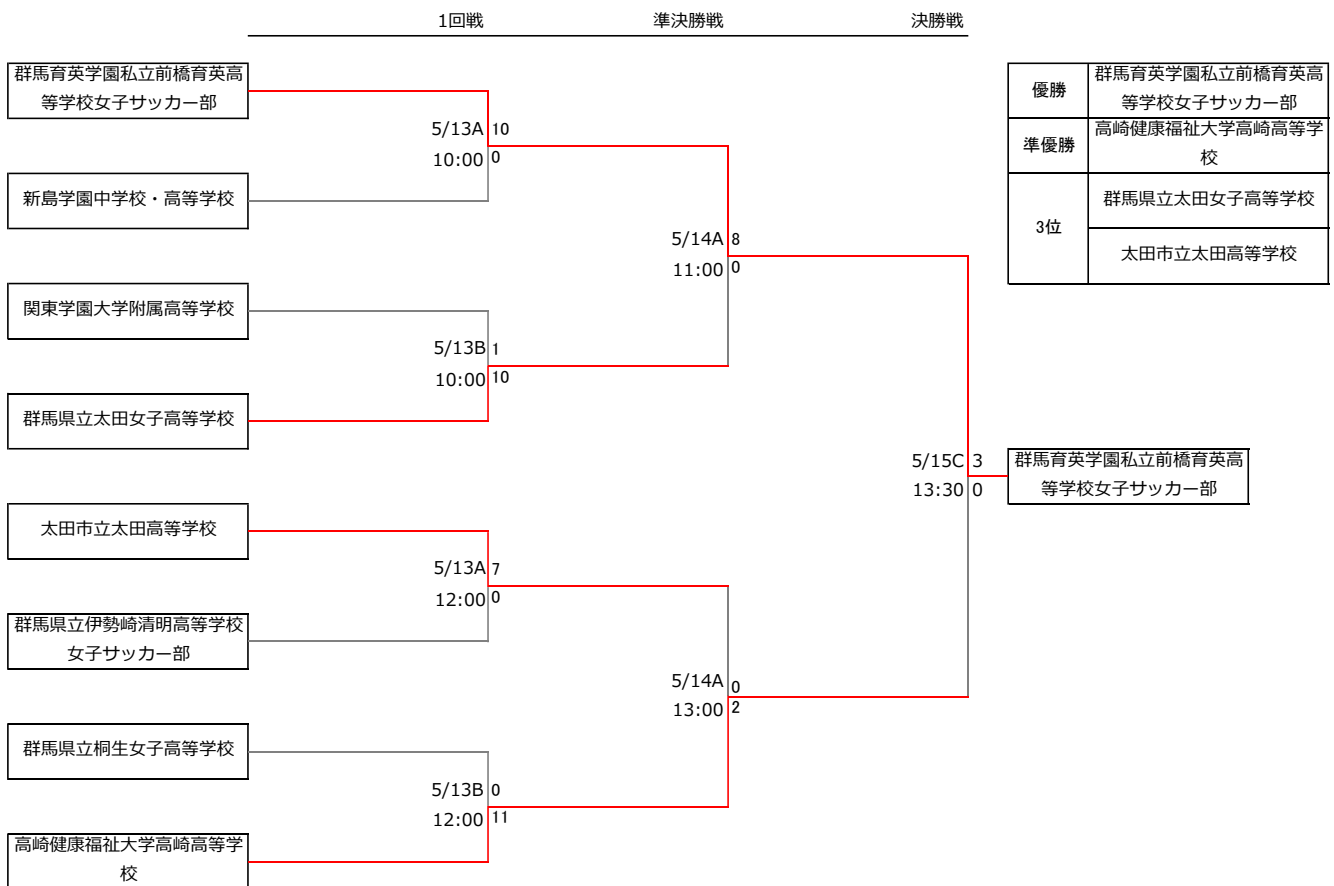

第51回群馬県高校総合体育大会 第21回女子サッカー競技会 決勝トーナメント

試合日程：平成28年5月13日(金)・14日(土)・15日(日)

【会場】
A: 太田市運動公園サッカー/ラグビー場、B: 菊地サッカー・ラグビー場、C: 群馬県立敷島公園サッカー・ラグビー場

予選リーグ

日程：2016年5月3日～5月15日

Aブロック

	市立太田高校	新島学園中・高校	前橋女子高校	高商大附属高校	勝点	勝数	分数	負数	得点	失点	得失点差	順位
市立太田高校		8-0	3-0	9-0	9	3	0	0	20	0	20	1
新島学園中・高校	0-8		1-0	2-2	6	2	0	1	3	8	-5	2
前橋女子高校	0-3	0-1		1-0	3	1	0	2	1	4	-3	3
高商大附属高校	0-9	0-2	0-1		0	0	0	3	0	12	-12	4

Bブロック

	太田女子高校	桐生女子高校	沼田女子高校	館林女子高校	勝点	勝数	分数	負数	得点	失点	得失点差	順位
太田女子高校		4-0	6-0	8-0	9	3	0	0	18	0	18	1
桐生女子高校	0-4		3-0	3-0	6	2	0	1	6	4	2	2
沼田女子高校	0-6	0-3		3-1	3	1	0	2	3	10	-7	3
館林女子高校	0-8	0-3	1-3		0	0	0	3	1	14	-13	4

Cブロック

	関学附高校	伊勢崎清明高校	高崎女子高校	渋川女子高校	桐生第一高校	勝点	勝数	分数	負数	得点	失点	得失点差	順位
関学附高校		1-1	4-2	6-0	4-0	10	3	1	0	15	3	12	1
伊勢崎清明高校	1-1		0-0	2-1	2-0	8	2	2	0	5	2	3	2
高崎女子高校	2-4	0-0		2-2	2-0	5	1	2	1	6	6	0	3
渋川女子高校	0-6	1-2	2-2		2-0	4	1	1	2	5	8	-5	4
桐生第一高校	0-4	0-2	0-2	0-2		0	0	0	4	0	10	-10	5