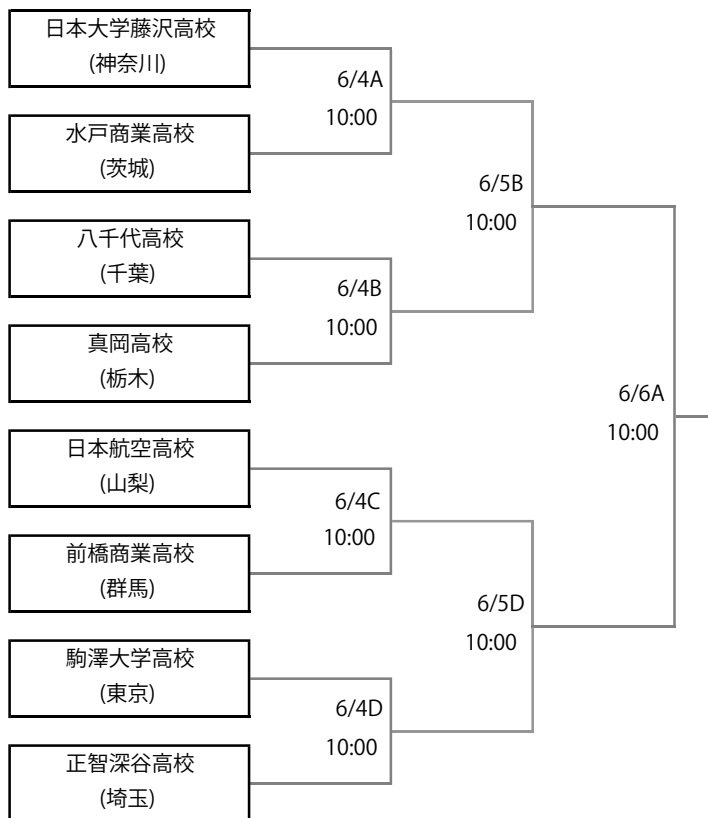

平成28年度 関東高校サッカー大会

試合日程:平成28年6月4日(土)・5日(日)・6日(月)

Aグループ (県優勝校)

Bグループ (県準優勝)

【会場(千葉)】

A:ゼットオーオリプスタジアム (市原臨海競技場)、B:市原スポレクパーク Aコート、C:妹崎サッカー場、D:市原スポレクパーク Cコート