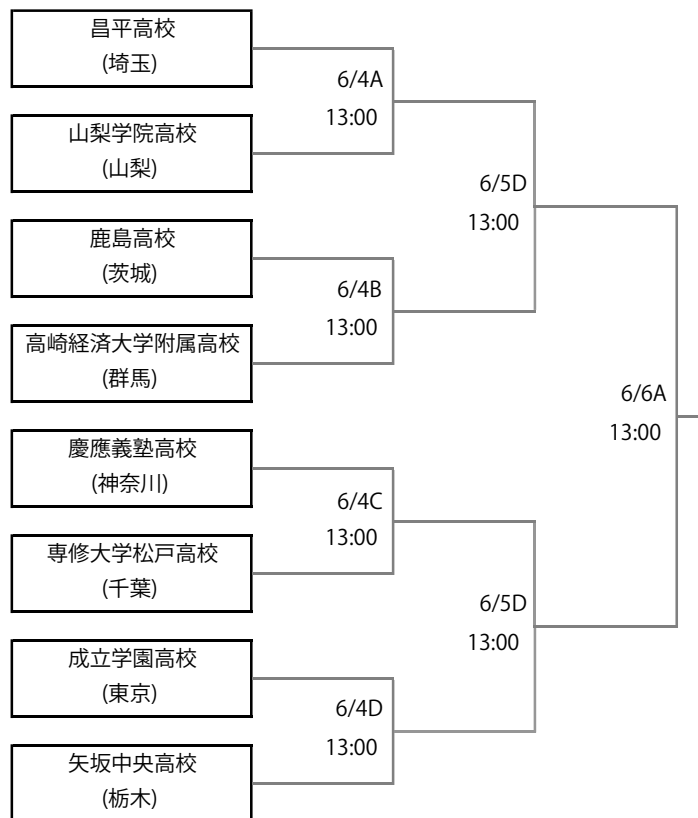

平成28年度 関東高校サッカー大会

試合日程:平成28年6月4日(土)・5日(日)・6日(月)

Aグループ (県優勝校)

Bグループ (県準優勝)

【会場(千葉)】

A:ゼットオーオリプスタジアム (市原臨海競技場)、B:市原スポレクパーク Aコート、C:妹崎サッカー場、D:市原スポレクパーク Cコート