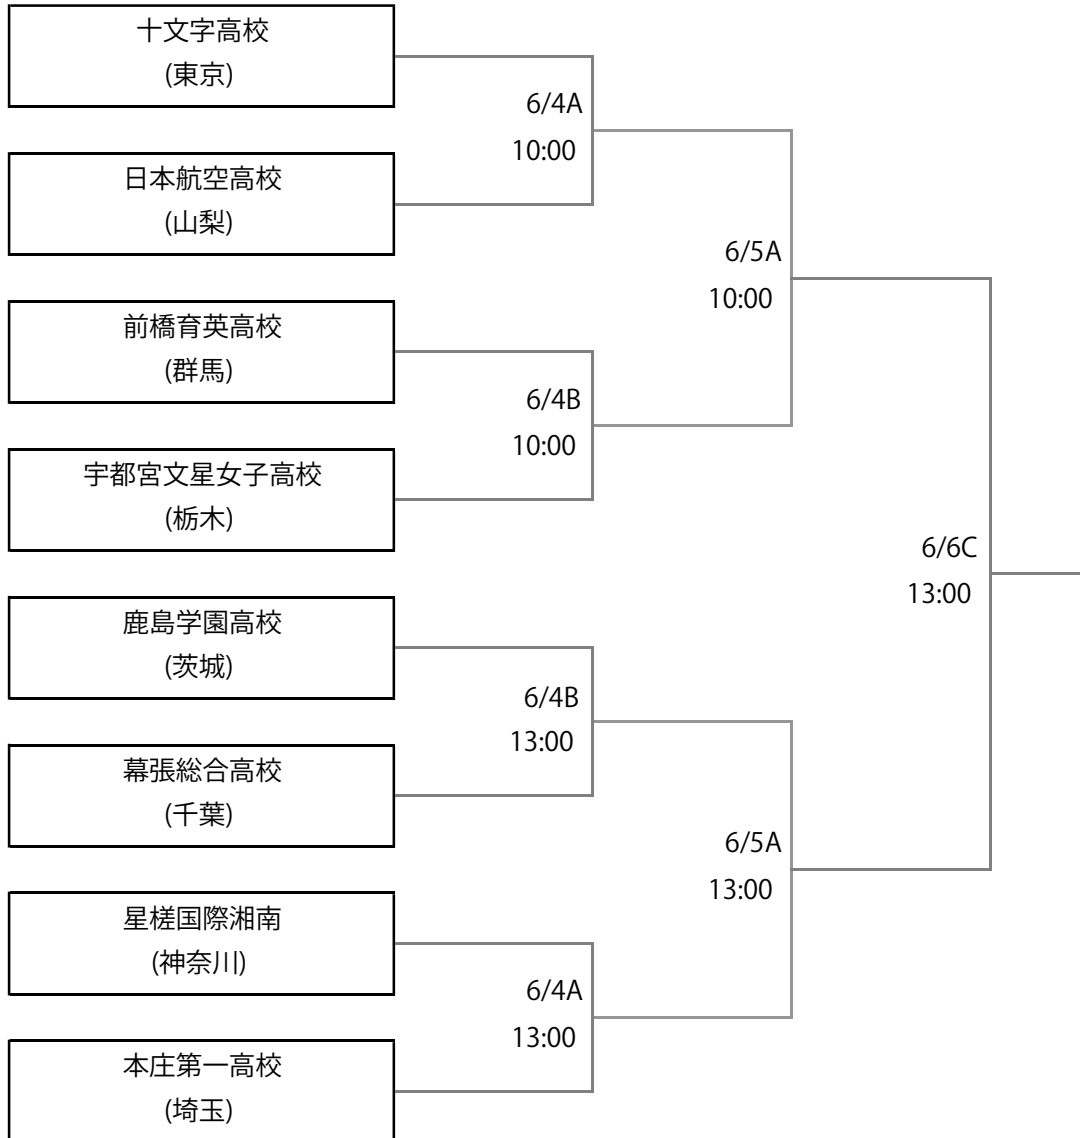

平成28年度 関東高校サッカー大会

試合日程:平成28年6月4日(土)・5日(日)・6日(月)

【会場(千葉)】

A:市原スポレクパーク Dコート、B:八幡公園八幡球戯場、C:妹崎サッカー場