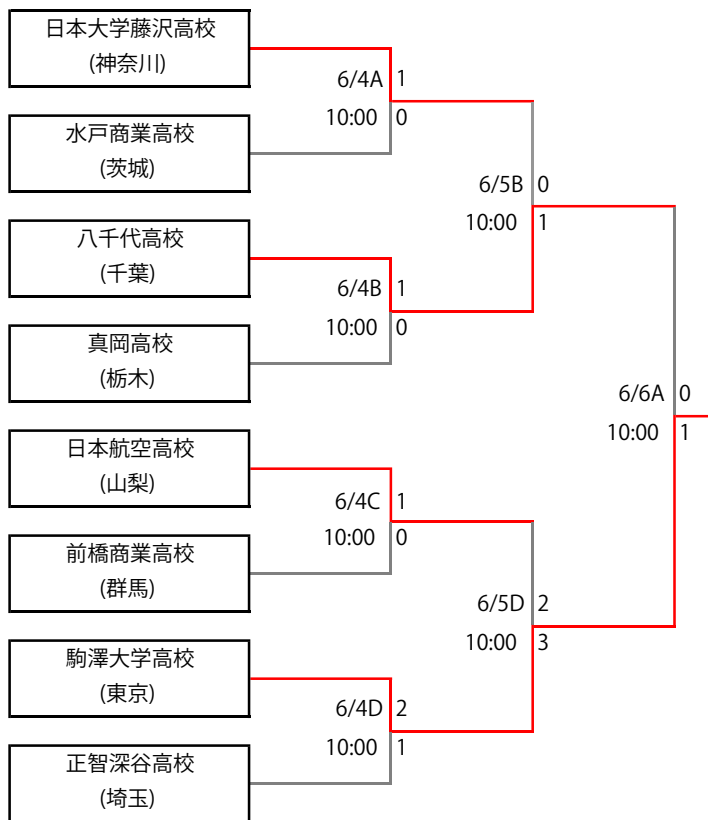

平成28年度 関東高校サッカー大会

試合日程:平成28年6月4日(土)・5日(日)・6日(月)

Aグループ (県優勝校)

Bグループ (県準優勝)

【会場(千葉)】

A:ゼットオーオリプスタジアム (市原臨海競技場)、B:市原スポレクパーク Aコート、C:妹崎サッカー場、D:市原スポレクパーク Cコート