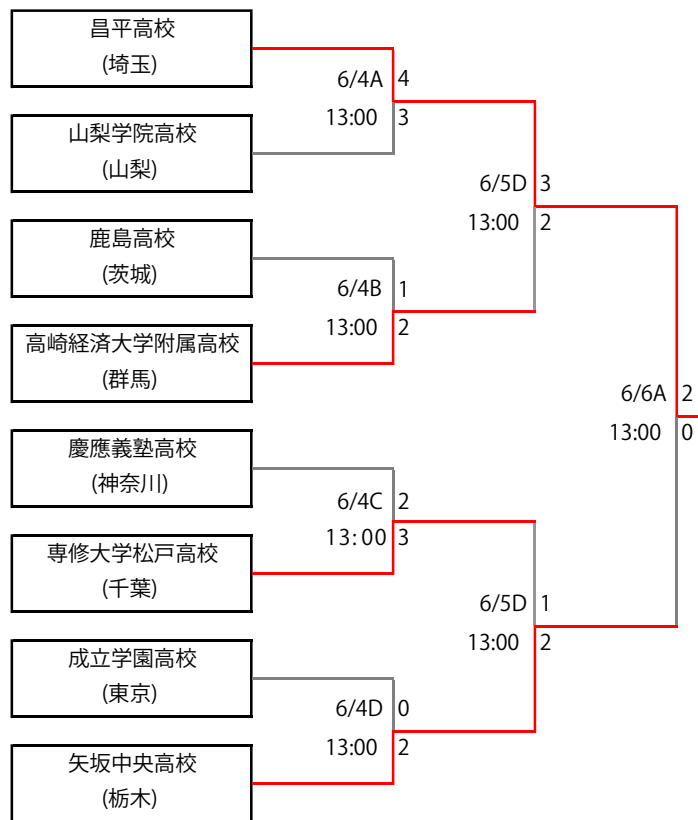

平成28年度 関東高校サッカー大会

試合日程:平成28年6月4日(土)・5日(日)・6日(月)

Aグループ (県優勝校)

Bグループ (県準優勝)

【会場(千葉)】

A:ゼットオーオリプスタジアム (市原臨海競技場)、B:市原スポレクパーク Aコート、C:妹崎サッカー場、D:市原スポレクパーク Cコート