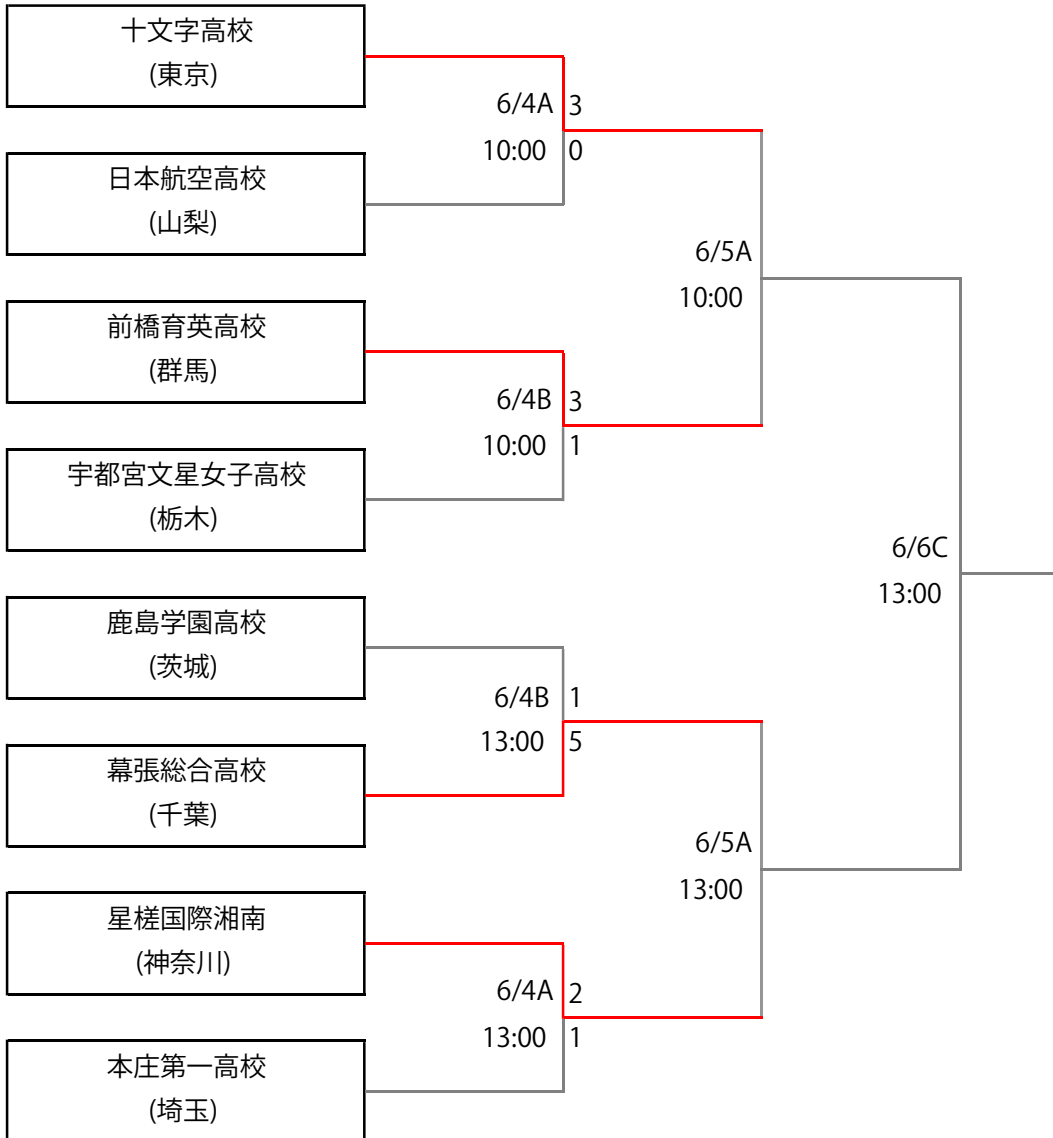

# 平成28年度 関東高校サッカー大会

試合日程:平成28年6月4日(土)・5日(日)・6日(月)

## 【会場(千葉)】

A:市原スポレクパーク Dコート、B:八幡公園八幡球戯場、C:妹崎サッカー場