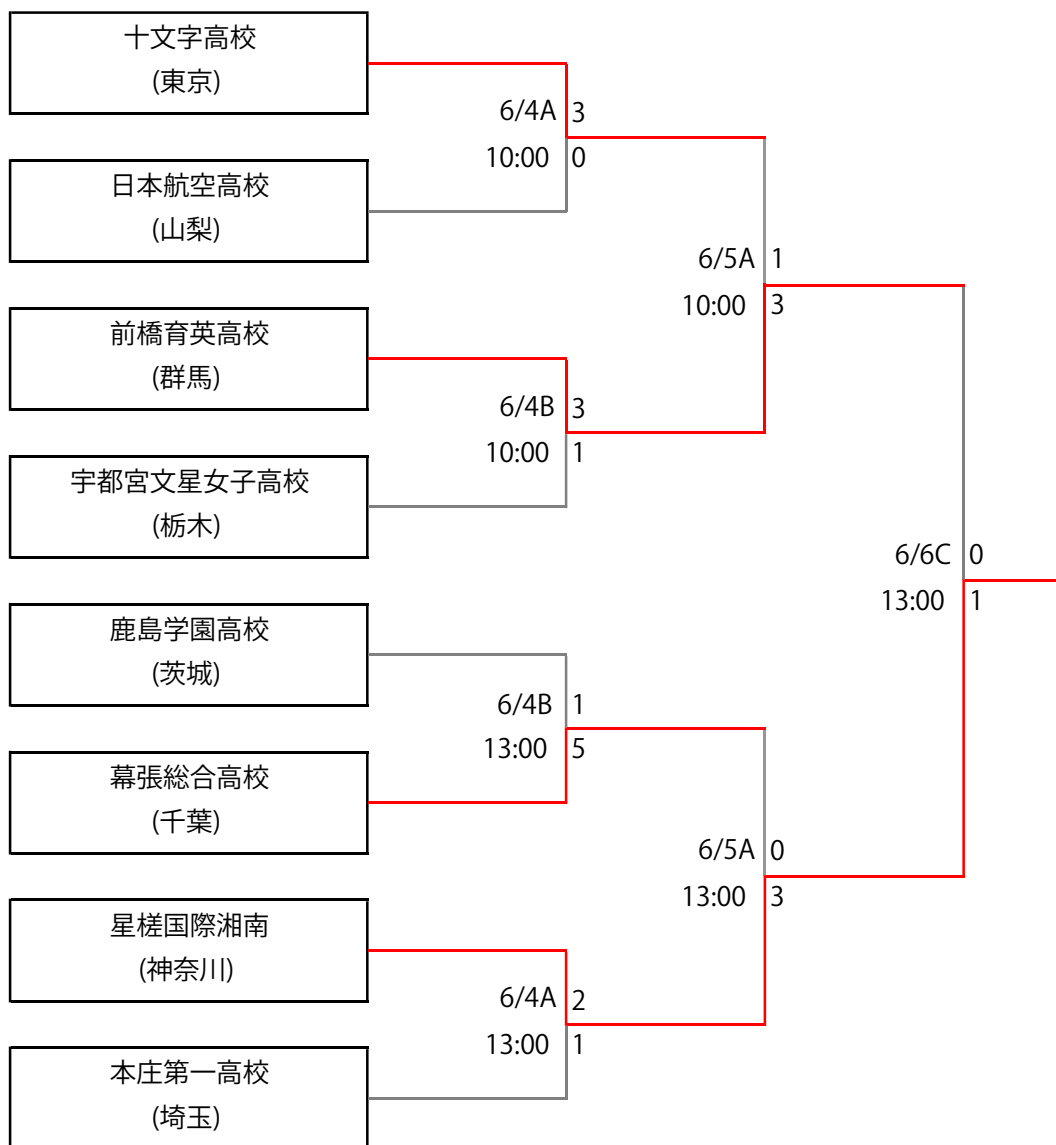

平成28年度 関東高校女子サッカー大会

試合日程:平成28年6月4日(土)・5日(日)・6日(月)

【会場(千葉)】

A:市原スポレクパーク Dコート、B:八幡公園八幡球戯場、C:妹崎サッカー場