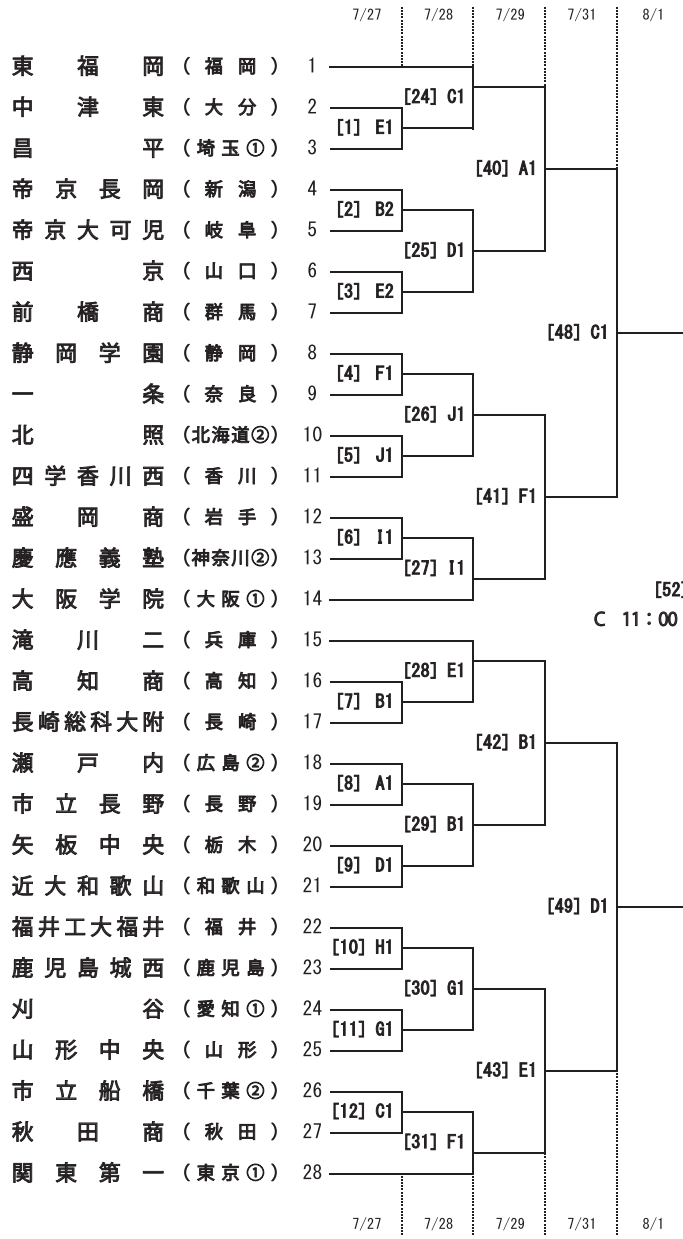

平成28年度全国高等学校総合体育大会サッカー競技大会 男子組合せ・競技日程・会場割

競技会場	1				準々				準決		決勝
	7/26 火	7/27 水	7/28 木	7/29 金	7/30 土	7/31 日	8/1 月	8/2 火			
A エディオンスタジアム広島		2	・	2		・	・	1			
B 広島広域公園補助競技場		3	2	2		・	・	・			
C 広島広域公園第一球技場		2	2	・		2	1	・			
D コカ・コーラウエスト広島スタジアム		2	2	・		2	1	・			
E 呉市総合スポーツセンター陸上競技場		3	2	2		・	・	・			
F 呉市総合スポーツセンター多目的グラウンド		2	2	2		・	・	・			
G 広島県立びんご運動公園陸上競技場		2	2	・		・	・	・			
H 福山市竹ヶ端運動公園陸上競技場		2	・	・		・	・	・			
I みよし運動公園陸上競技場		2	2	・		・	・	・			
J 東広島運動公園陸上競技場		3	2	・		・	・	・			
試合数 合計	54						4	2	1		

区分	試合開始予定時間
1回戦	①10:00 ②12:00 ③14:00
2回戦	①10:00 ②12:00
3回戦	①10:00 ②12:00
準々決勝	①10:00 ②12:00
準決勝	11:00
決勝	14:00