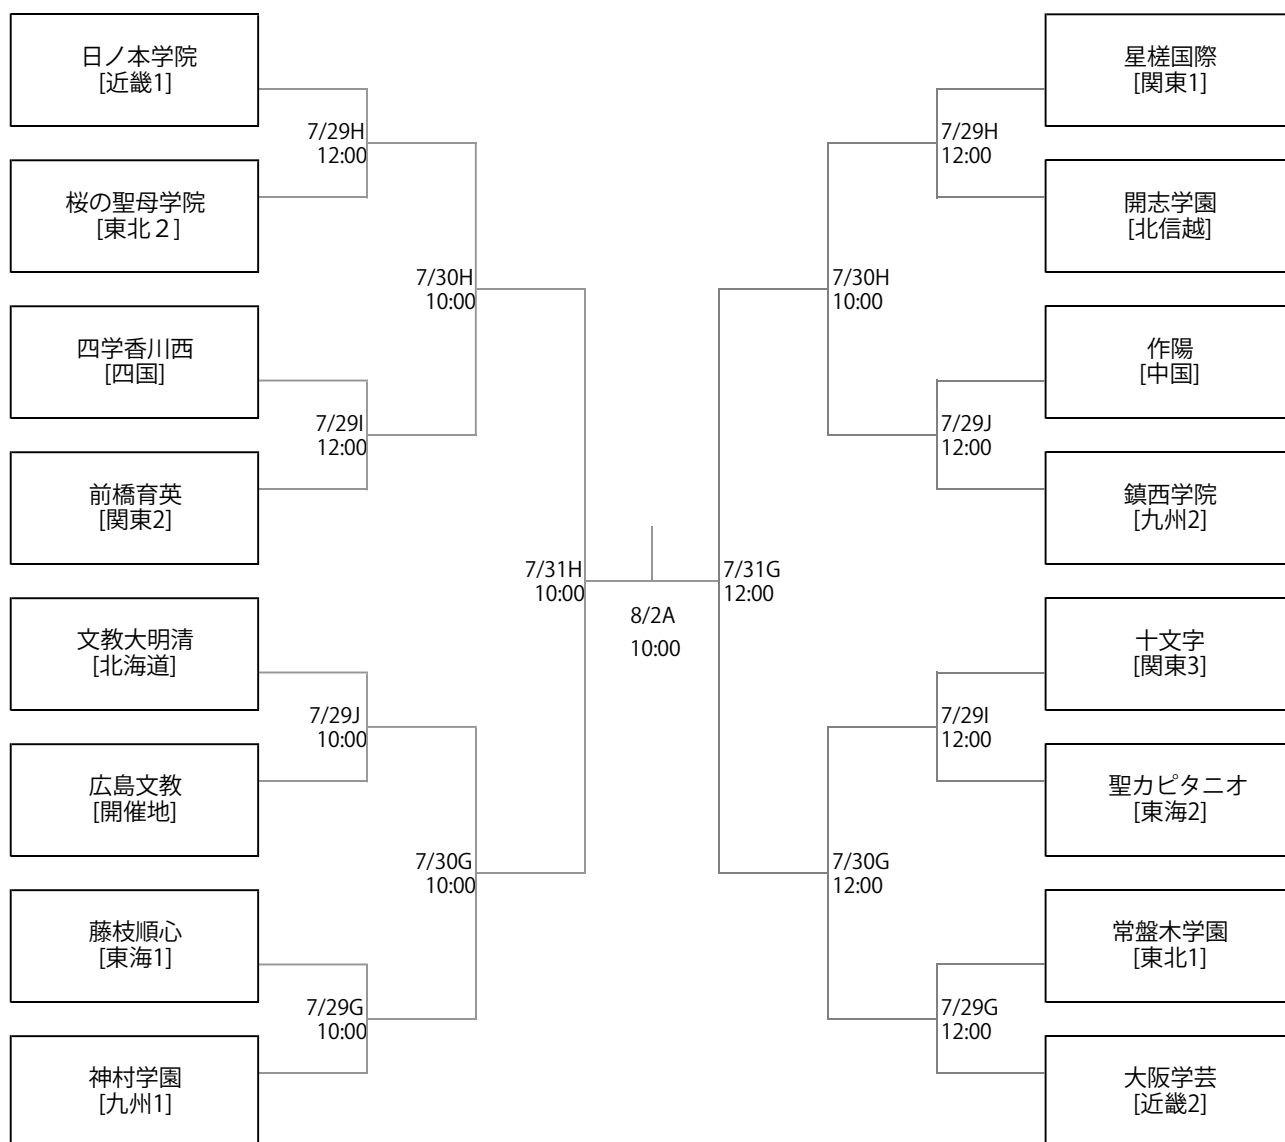

平成28年度 全国高等学校総合体育大会(サッカー競技) 女子

期日：7/29(金)、7/30(土)、7/31(日)、8/2(火)

1回戦 7/29 準々決勝戦 7/30 準決勝戦 7/31 決勝 8/2 準決勝戦 7/31 準々決勝戦 7/30 1回戦 7/29

【会場】

A:エディオンスタジアム広島 G:広島県立びんご運動公園陸上競技場、H:福山市竹ヶ端運動公園陸上競技場、I:みよし運動公園陸上競技場、J:東広島運動公園陸上競技場