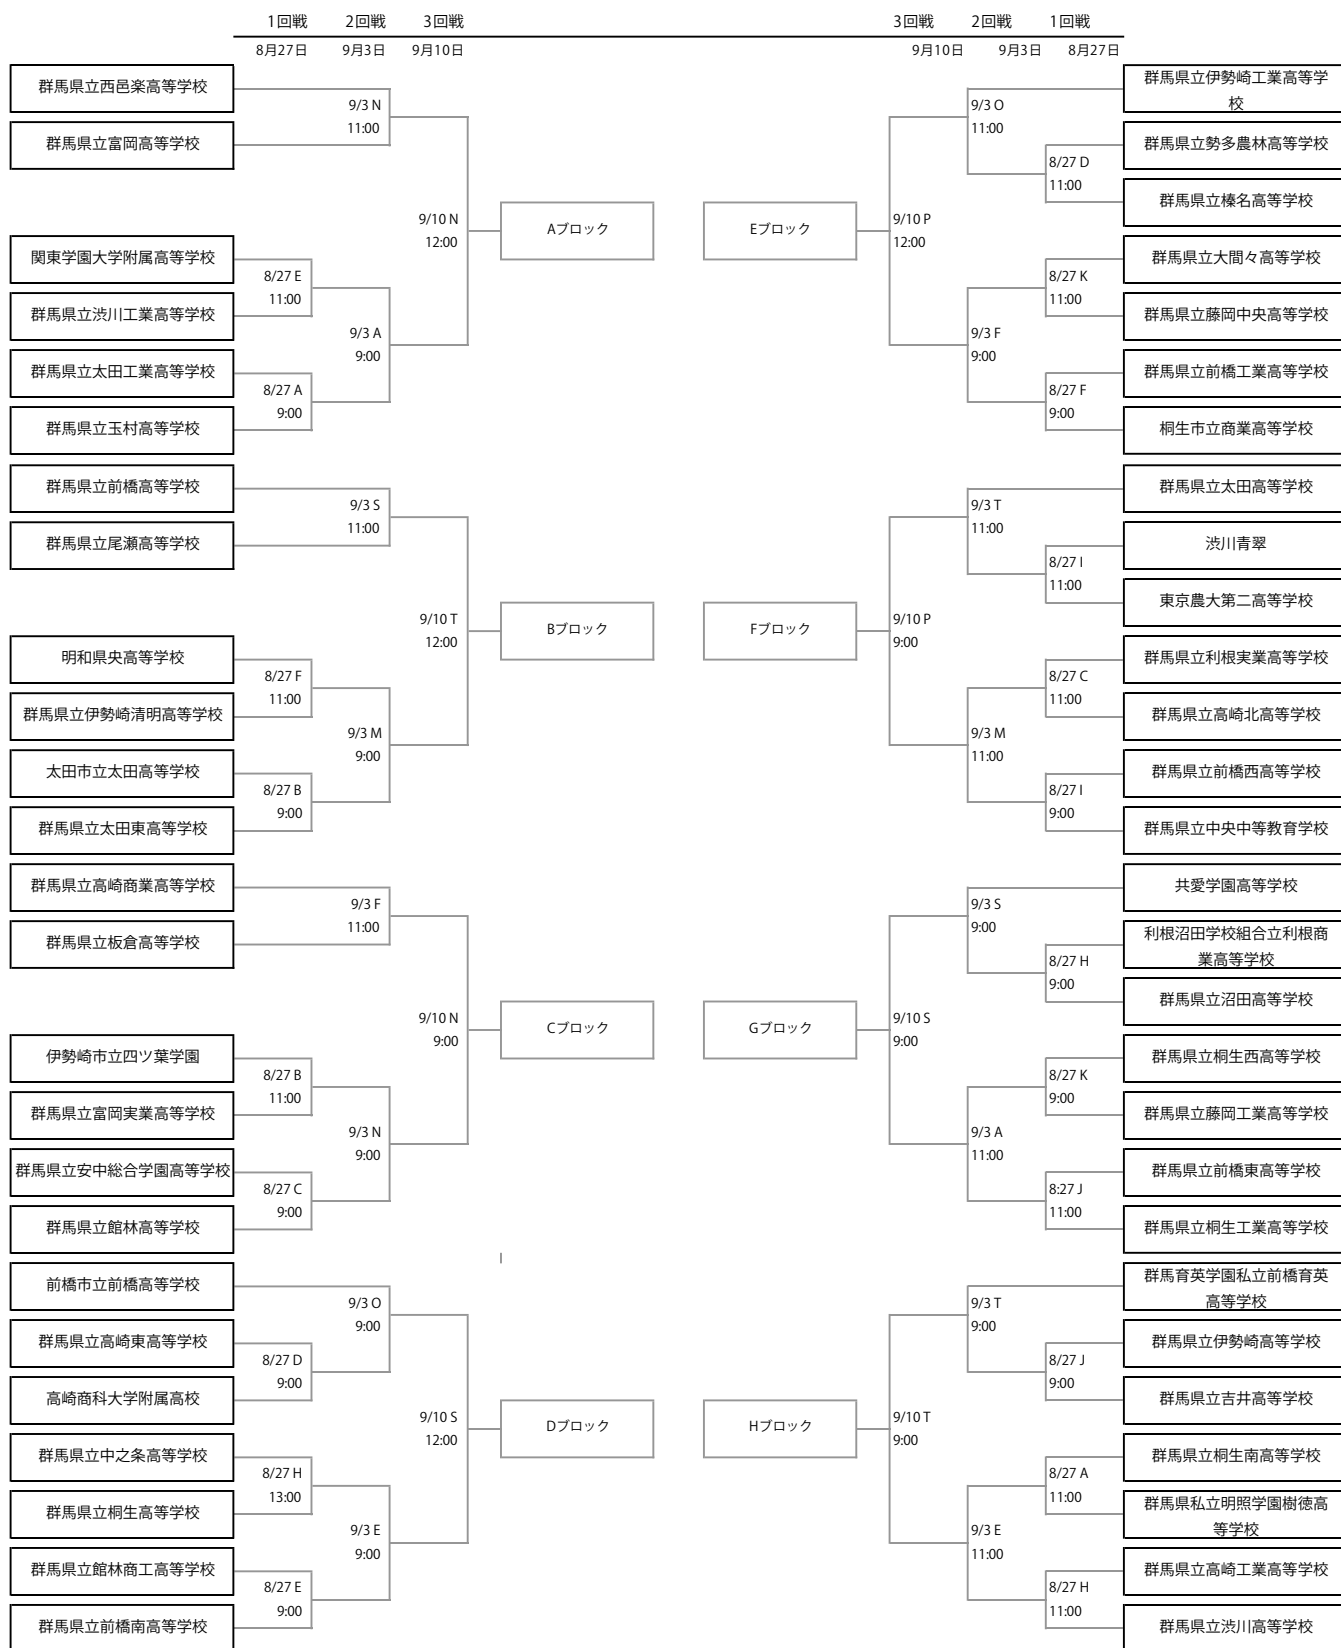

## 試合会場

A:太田工業高校、B:太田東高校、C:高崎経済大学附属高校グラウンド、D:高崎商科大学附属高校、E:館林商工高校、F:前橋工業高校、H:月夜野総合グラウンド、I:前橋西高校、J:伊勢崎高校、K:藤岡工業高校、M:市立太田高校、N:千代田町東部運動公園サッカー場、O:市立前橋高校、P:太田市運動公園サッカー・ラグビー場、S:共愛学園高校、T:前橋育英高校高崎グラウンド