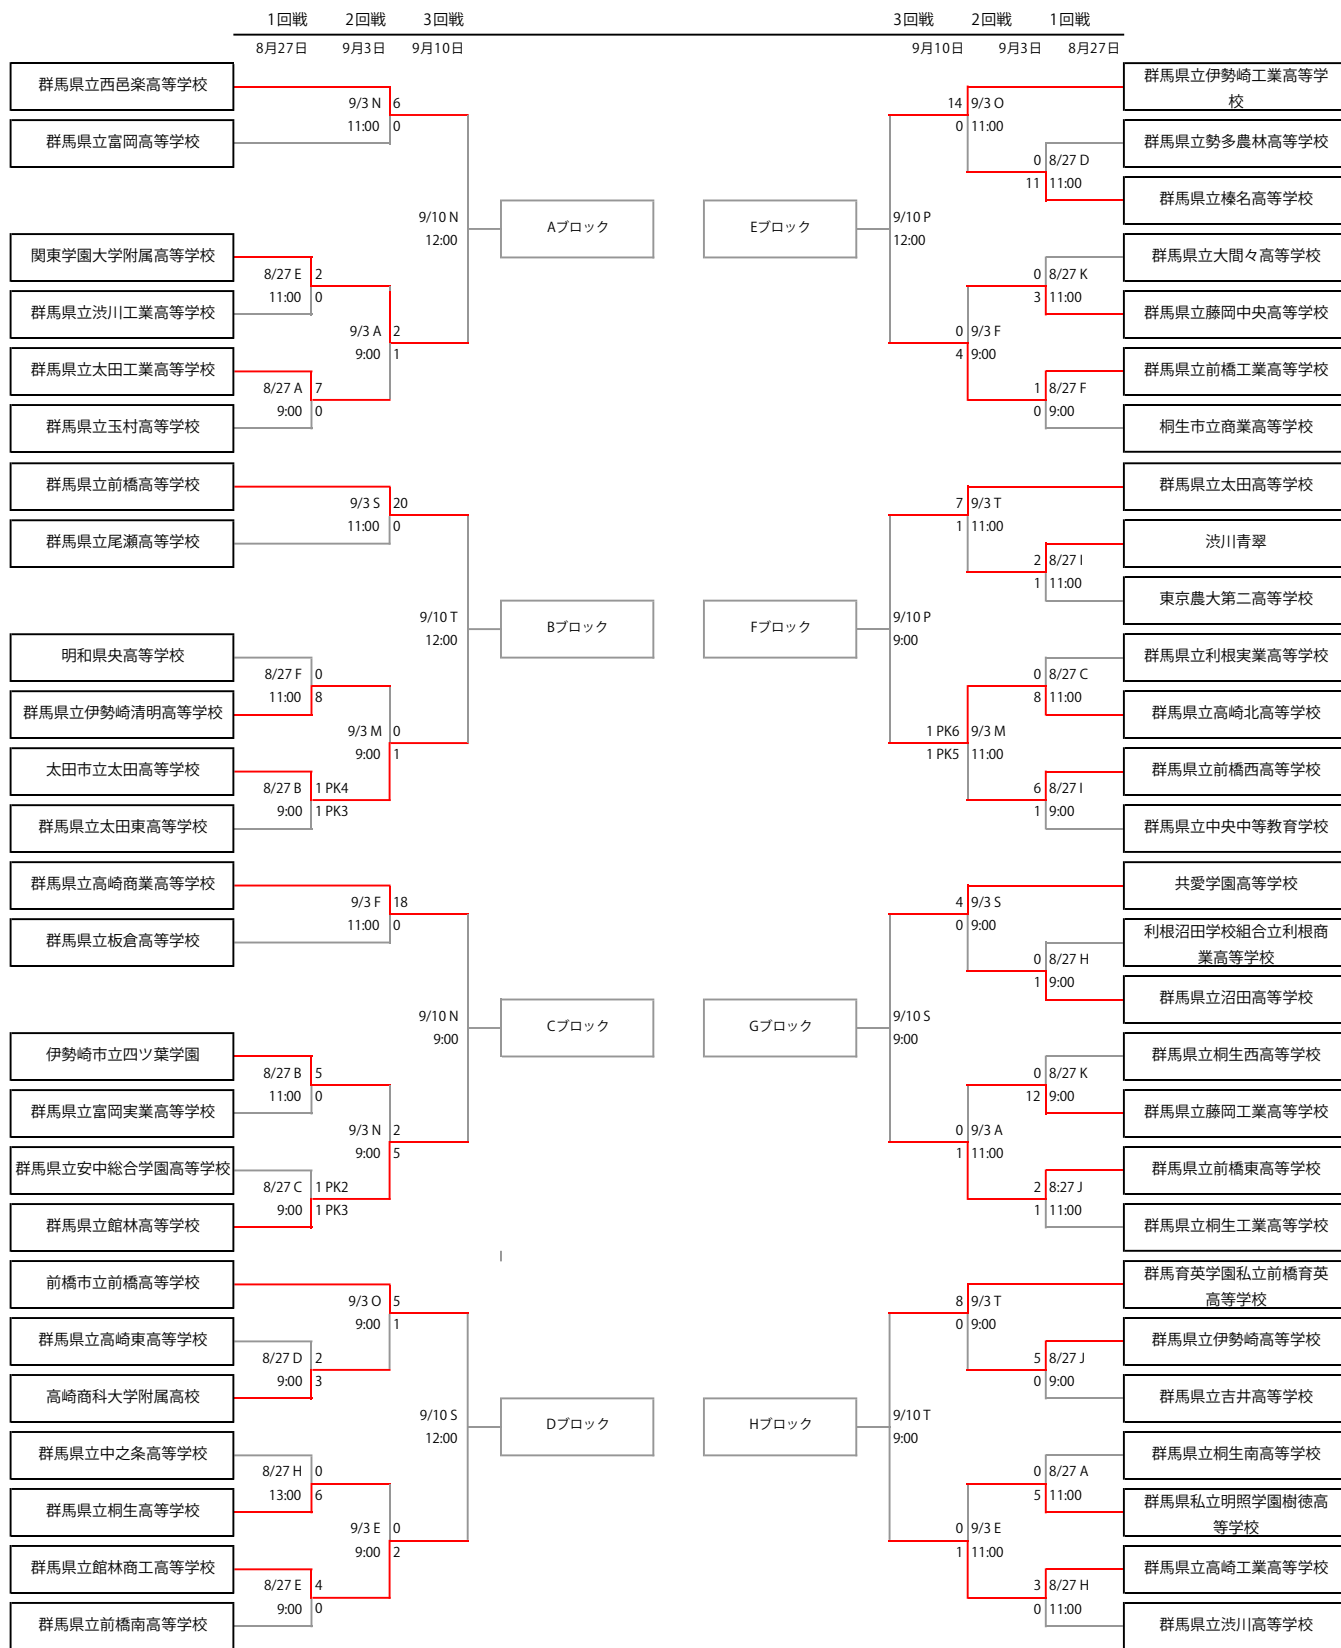

# 平成28年度 群馬県高等学校サッカー選手権大会 1次予選

期日:2016年 8/27(土)、9/3(土)、9/10(土)

## 試合会場

A:太田工業高校、B:太田東高校、C:高崎経済大学附属高校グラウンド、D:高崎商科大学附属高校、E:館林商工高校、F:前橋工業高校、H:月夜野総合グラウンド、I:前橋西高校、J:伊勢崎高校、K:藤岡工業高校、M:市立太田高校、N:千代田町東部運動公園サッカー場、O:市立前橋高校、P:太田市運動公園サッカー・ラグビー場、S:共愛学園高校、T:前橋育英高校高崎グラウンド