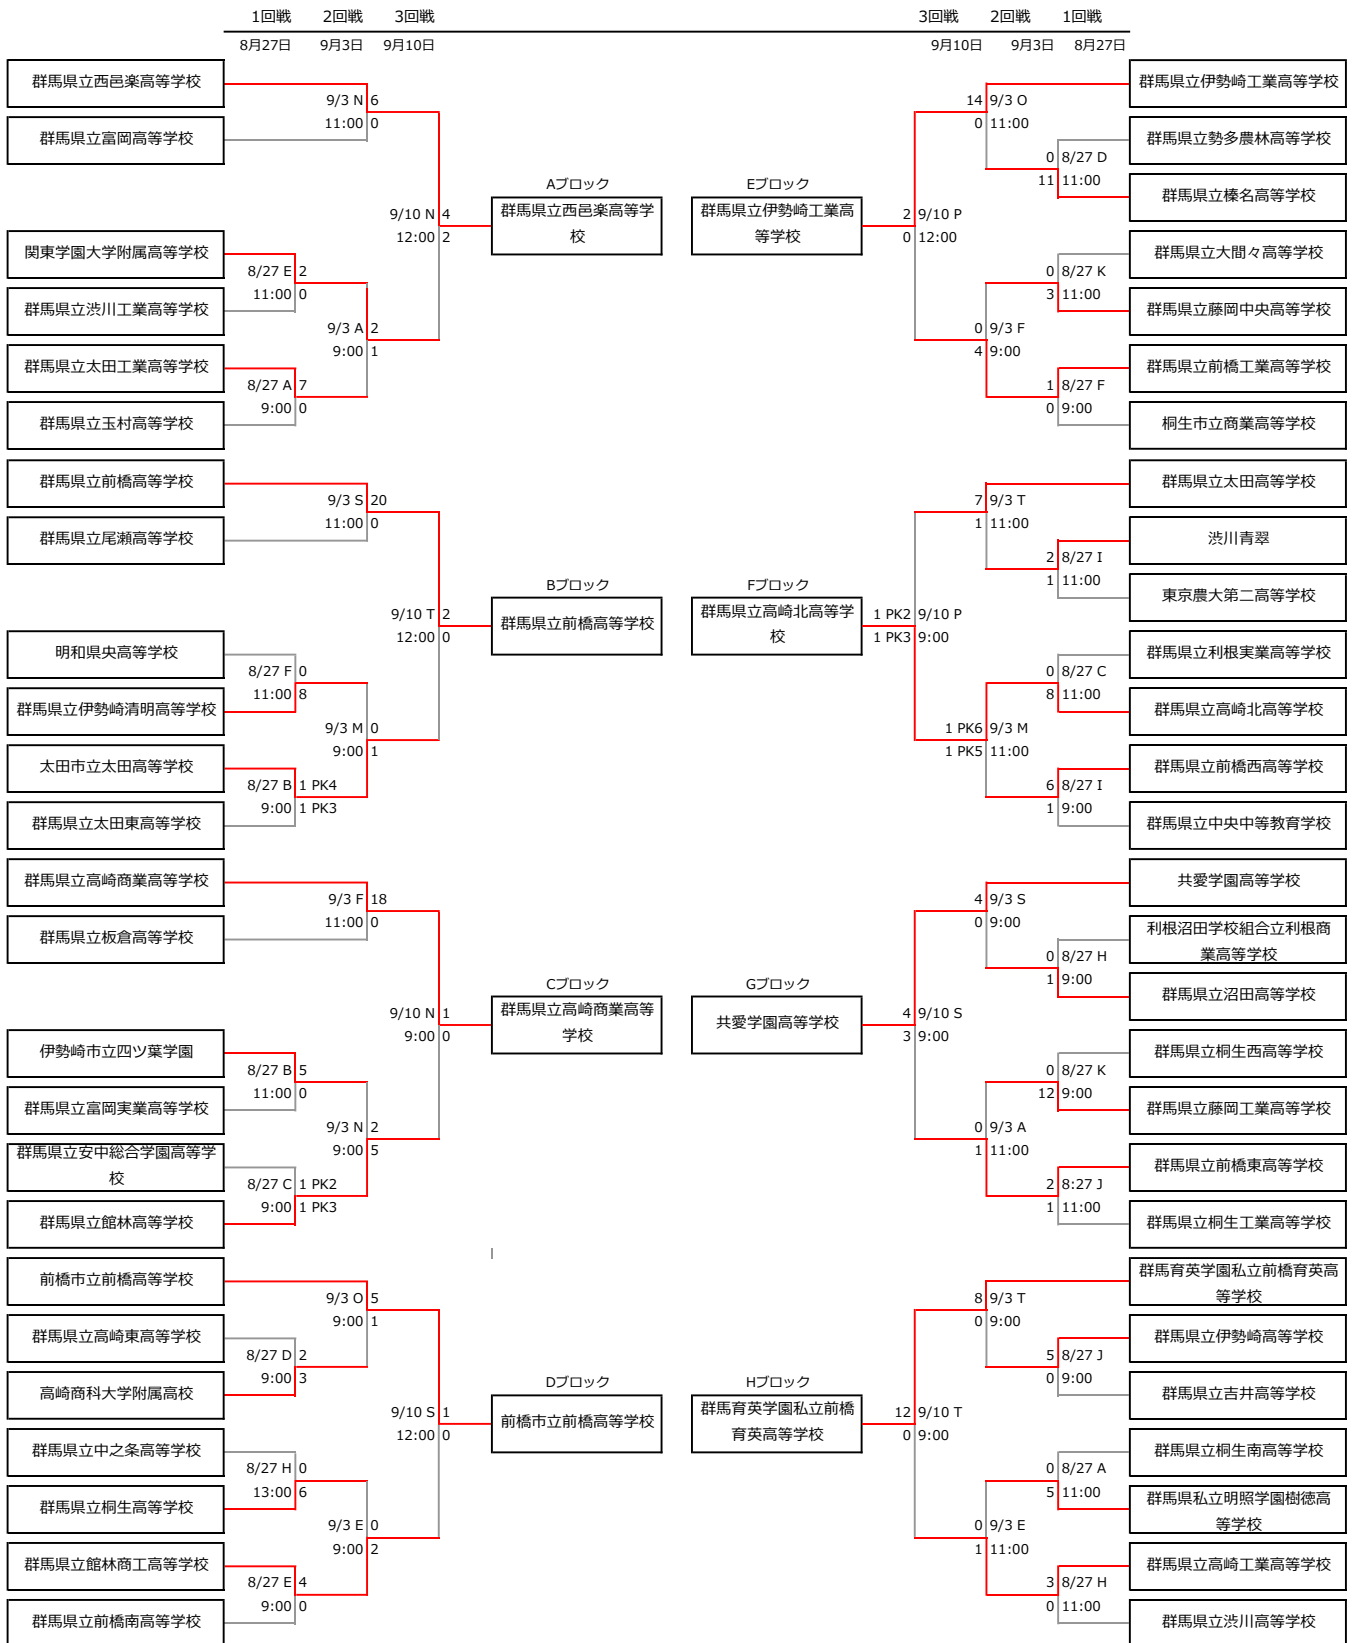

# 平成28年度 群馬県高等学校サッカー選手権大会 1次予選

期日：2016年 8/27(土)、9/3(土)、9/10(土)

## 試合会場

A:太田工業高校、B:太田東高校、C:高崎経済大学附属高校グラウンド、D:高崎商科大学附属高校、E:館林商工高校、F:前橋工業高校、H:月夜野総合グラウンド、I:前橋西高校、J:伊勢崎高校、K:藤岡工業高校、M:市立太田高校、N:千代田町東部運動公園サッカー場、O:市立前橋高校、P:太田市運動公園サッカー・ラグビー場、S:共愛学園高校、T:前橋育英高校高崎グラウンド