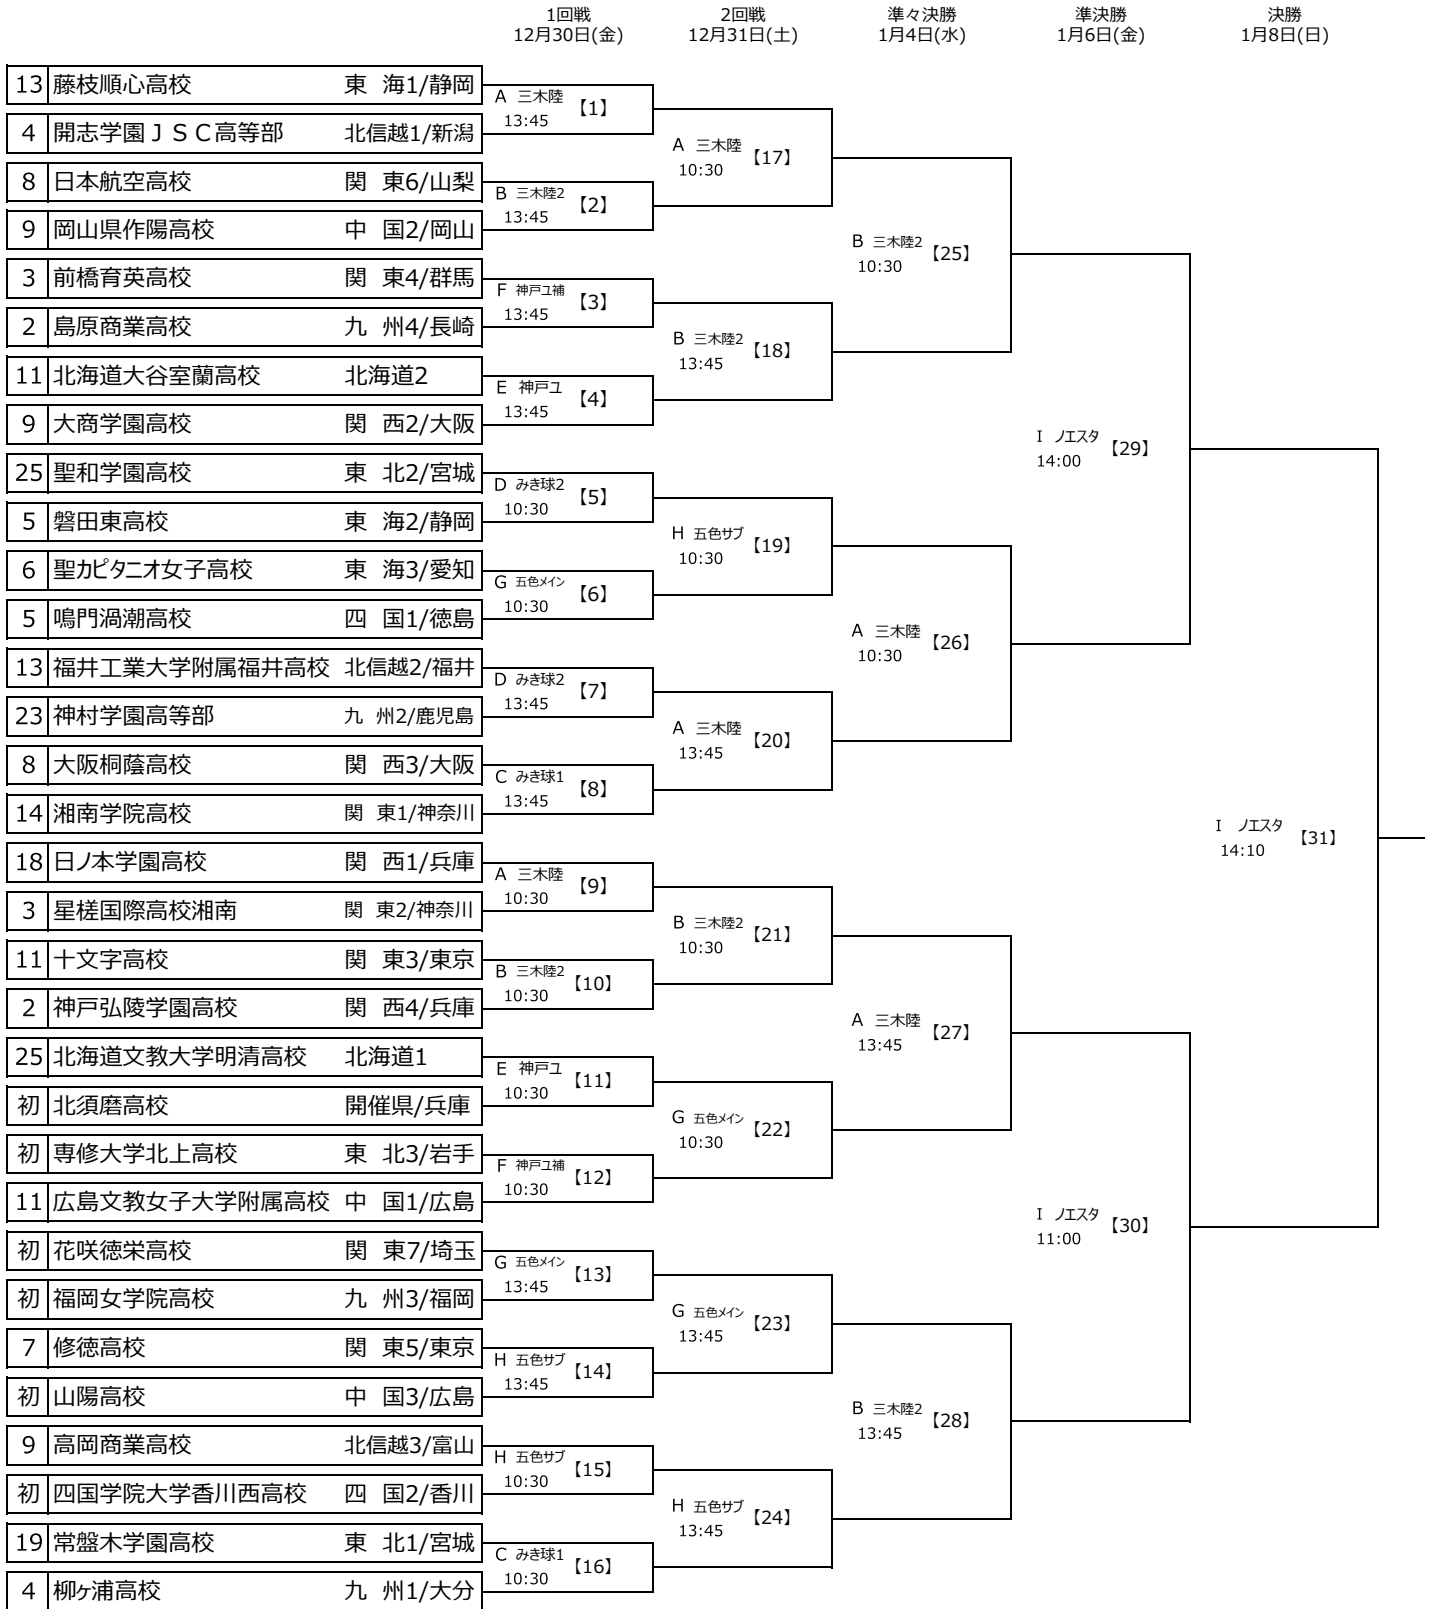

# 第25回全日本高等学校女子サッカー選手権大会 組合せ

※四角内の数字は出場回数  
 ※【 】内数字はマッチナンバー

- A 三木陸：三木総合防災公園陸上競技場（兵庫県・三木市）
- B 三木陸2：三木総合防災公園第2陸上競技場（兵庫県・三木市）
- C みき球1：みきぼうパークひょうご第1球技場（兵庫県・三木市）
- D みき球2：みきぼうパークひょうご第2球技場（兵庫県・三木市）
- E 神戸ユ：神戸ユニバー記念競技場（兵庫県・神戸市）
- F 神戸ユ補：神戸ユニバー補助競技場（兵庫県・神戸市）
- G 五色メイン：五色台運動公園メイングラウンド（兵庫県・洲本市）
- H 五色サブ：五色台運動公園サブグラウンド（兵庫県・洲本市）
- I ノエスタ：ノエスタスタジアム神戸（兵庫県・神戸市）