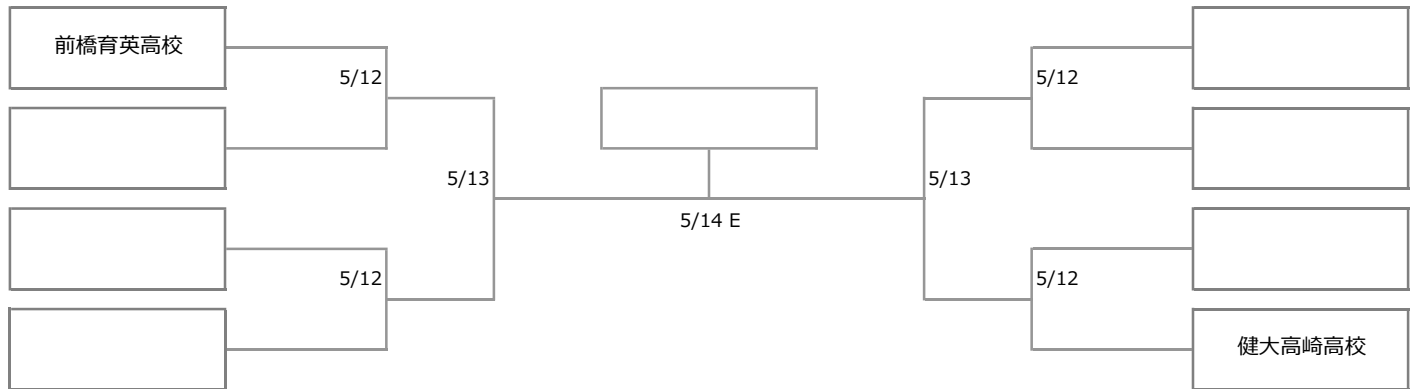

平成29年度 第52回 群馬県高校総合体育大会

第22回 女子サッカー競技会

2017年4月30日～5月14日

Final Stage

決勝トーナメント

2017年5月12日～5月14日

Group Stage

予選リーグ

2017年4月30日～5月7日

Aブロック

	高崎女子	沼田女子	市立太田	渋川女子		勝点	勝数	分数	負数	得点	失点	得失差	順位
高崎女子													
沼田女子													
市立太田													
渋川女子													

Bブロック

	共愛学園	伊勢崎清明	商大附	太田女子	新島学園	勝点	勝数	分数	負数	得点	失点	得失差	順位
共愛学園													
伊勢崎清明													
商大附													
太田女子													
新島学園													

Cブロック

	館林女子	桐生第一	桐生女子	前橋女子	関学附	勝点	勝数	分数	負数	得点	失点	得失差	順位
館林女子													
桐生第一													
桐生女子													
前橋女子													
関学附													

【会場】

A: 太田市運動公園、B: 高崎菊地サッカー・ラグビー場、C: 下増田サッカー場C、D: 下増田サッカー場D、E: 群馬県立敷島公園サッカー・ラグビー場