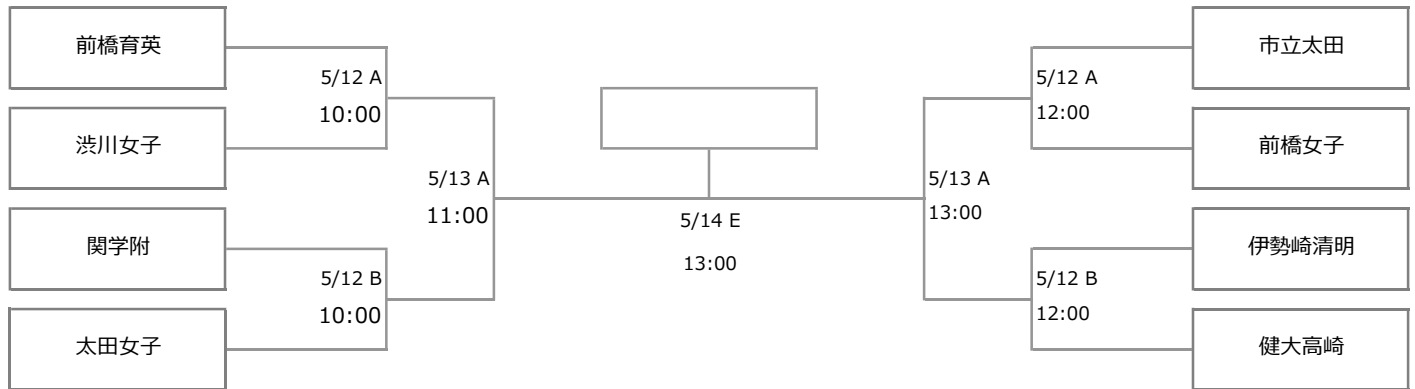

平成29年度 第52回 群馬県高校総合体育大会

第22回 女子サッカー競技会

2017年4月30日～5月14日

Final Stage

決勝トーナメント

2017年5月12日～5月14日

Group Stage

予選リーグ

2017年4月30日～5月7日

Aブロック

	市立太田	渋川女子	高崎女子	沼田女子		勝点	勝数	分数	負数	得点	失点	得失差	順位
市立太田		5 ○ 0	10 ○ 0	9 ○ 0		9	3	0	0	24	0	24	1
渋川女子	0 ● 5		1 △ 1	2 ○ 0		4	1	1	1	3	6	-3	2
高崎女子	0 ● 10	1 △ 1		1 △ 1		2	0	2	1	2	12	-10	3
沼田女子	0 ● 9	0 ● 2	1 △ 1			1	0	1	2	1	12	-11	4

Bブロック

	太田女子	伊勢崎清明	新島学園	商大附	共愛学園	勝点	勝数	分数	負数	得点	失点	得失差	順位
太田女子		2 ○ 1	3 ○ 0	9 ○ 0	13 ○ 0	12	4	0	0	27	1	26	1
伊勢崎清明	1 ● 2		3 ○ 1	4 ○ 1	3 ○ 0	9	3	0	1	11	4	7	2
新島学園	0 ● 3	1 ● 3		1 △ 1	6 ○ 0	4	1	1	2	8	7	1	3
商大附	0 ● 9	1 ● 4	1 △ 1		4 ○ 0	4	1	1	2	6	14	-8	4
共愛学園	0 ● 13	0 ● 3	0 ● 6	0 ● 4		0	0	0	4	0	26	-26	5

Cブロック

	館林女子	桐生第一	桐生女子	前橋女子	関学附	勝点	勝数	分数	負数	得点	失点	得失差	順位
関学附		1 ○ 0	2 ○ 0	6 ○ 0	6 ○ 0	12	4	0	0	15	0	15	1
前橋女子	0 ● 1		8 ○ 0	0 △ 0	2 ○ 0	7	2	1	1	10	1	9	2
桐生第一	0 ● 2	0 ● 8		2 ○ 1	1 ○ 0	6	2	0	2	3	11	-8	3
桐生女子	0 ● 6	0 △ 0	1 ● 2		1 ○ 0	4	1	1	2	2	8	-6	4
館林女子		0 ● 2	0 ● 1	0 ● 1		0	0	0	4	0	10	-10	5

【会場】

A: 太田市運動公園、B: 高崎菊地サッカー・ラグビー場、C: 下増田サッカー場C、D: 下増田サッカー場D、E: 群馬県立敷島公園サッカー・ラグビー場