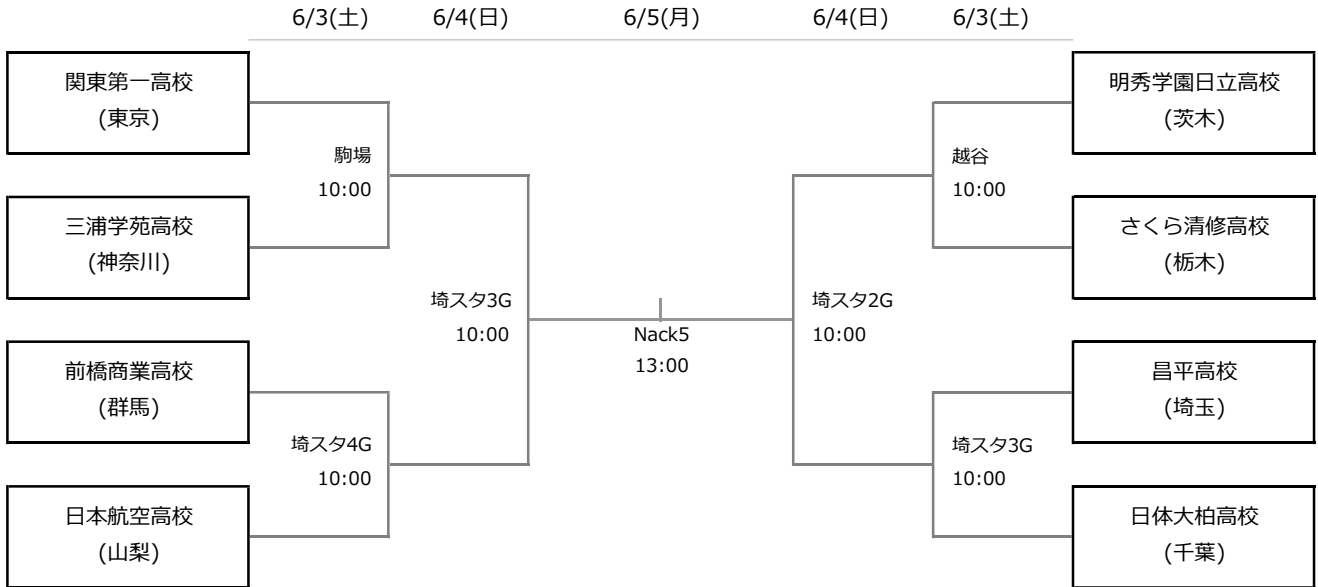

平成29年度 関東高校サッカー大会

試合日程：平成29年6月3日(土)・4日(日)・5日(月)

A group