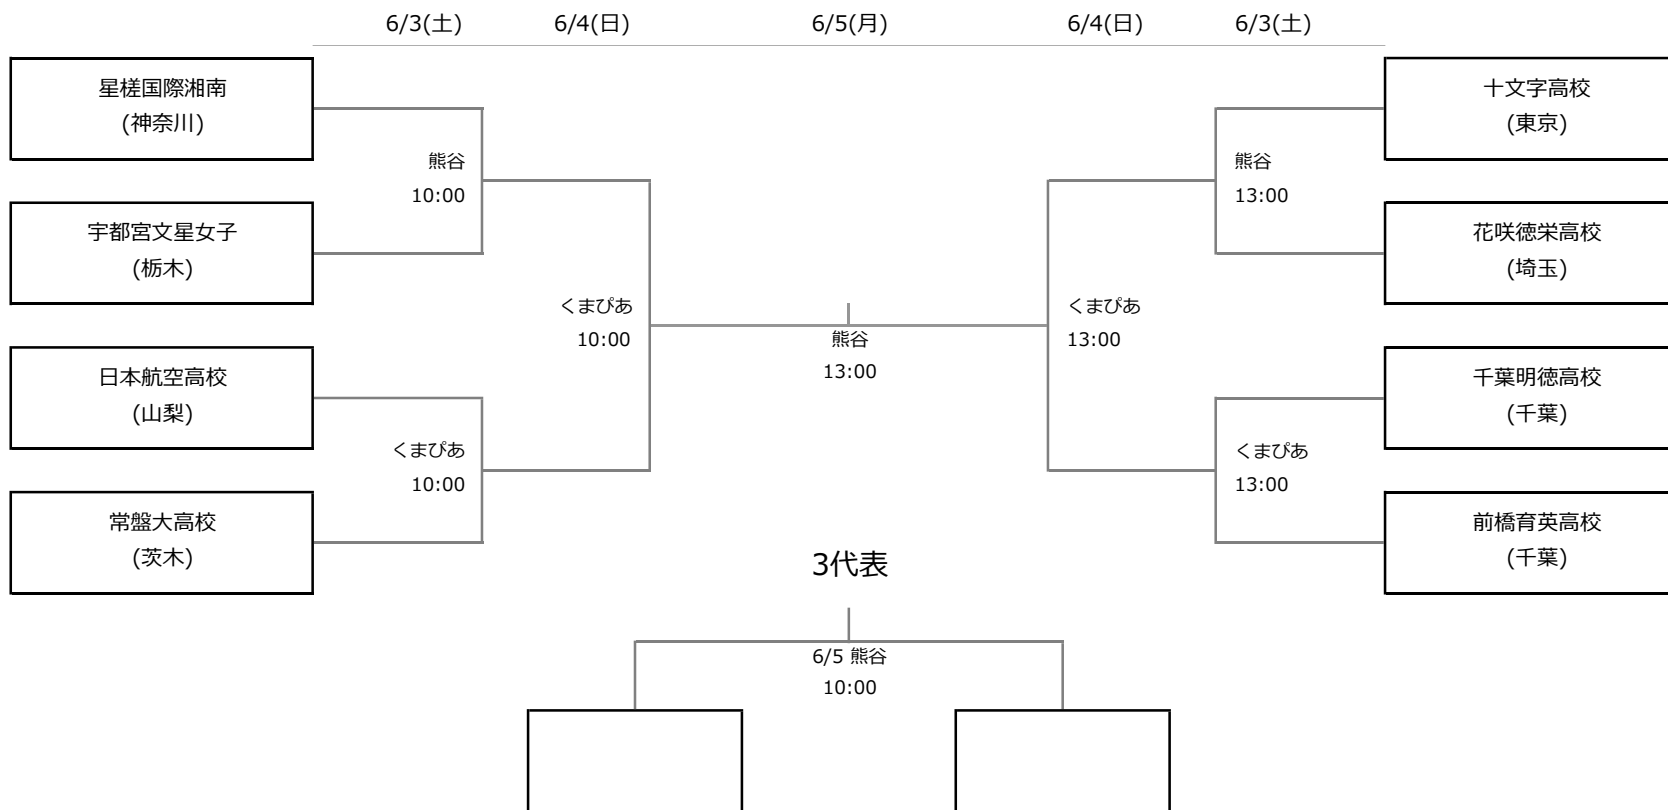

kanto

平成29年度 第6回 関東高校女子サッカー大会

試合日程：平成29年6月3日(土)・4日(日)・5日(月)

【会場(埼玉)】 熊谷: 熊谷スポーツ文化公園陸上競技場、<まびあ: 熊谷市スポーツ・文化村「<まびあ」