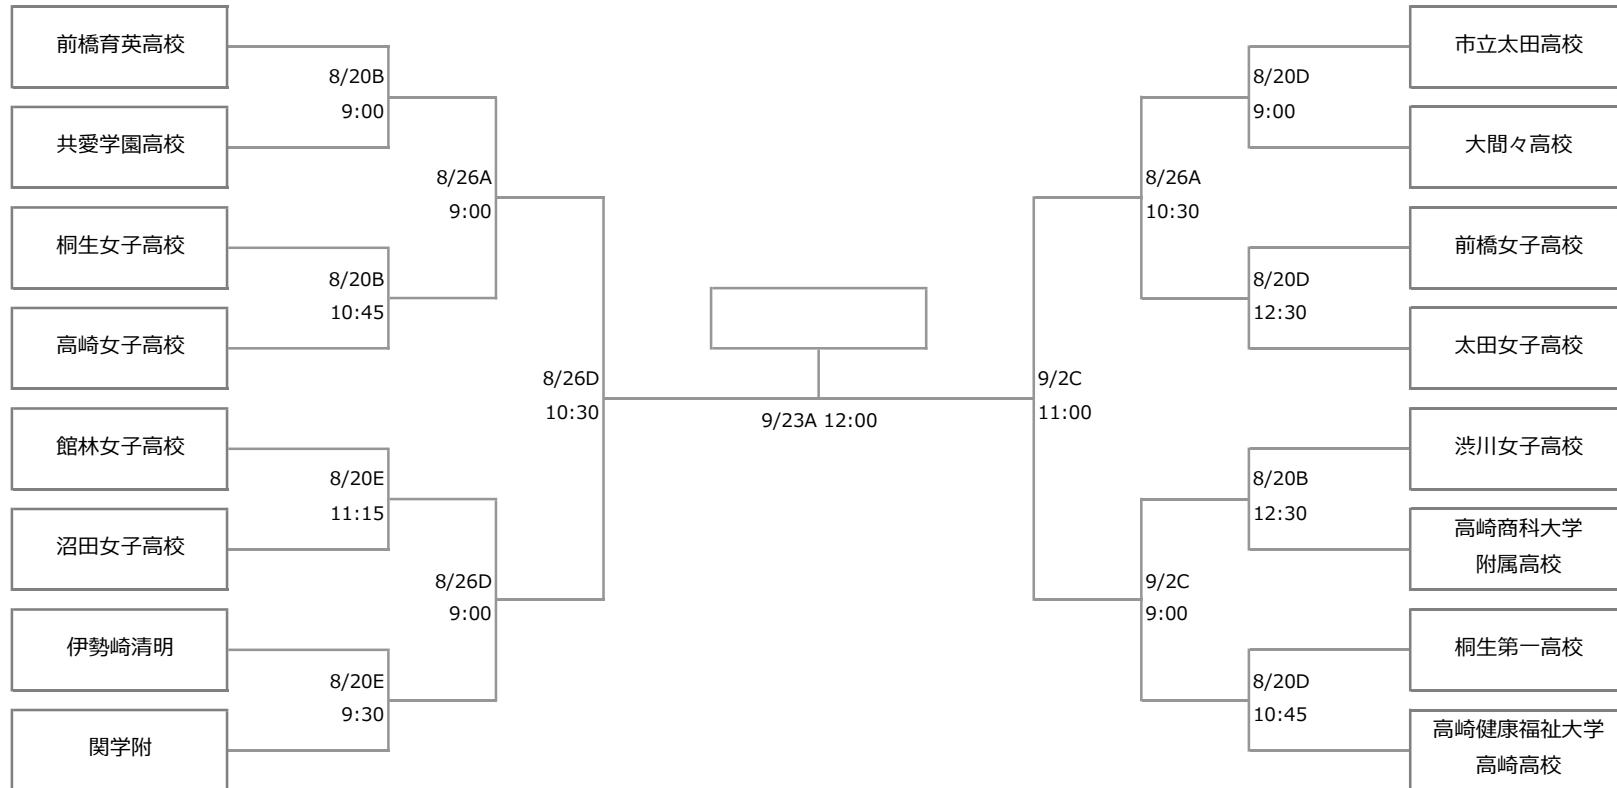

All Japan High School Soccer Tournament (Women's)

平成29年度 第28回群馬県高等学校女子サッカー選手権大会

2017年8月20日(日)～9月23日(土)

【会場】

A:下増田運動場 C、B:菊地サッカー・ラグビー場、C:あずまサッカースタジアム、D:太田市運動公園サッカー/ラグビー場、E:関東学園大学