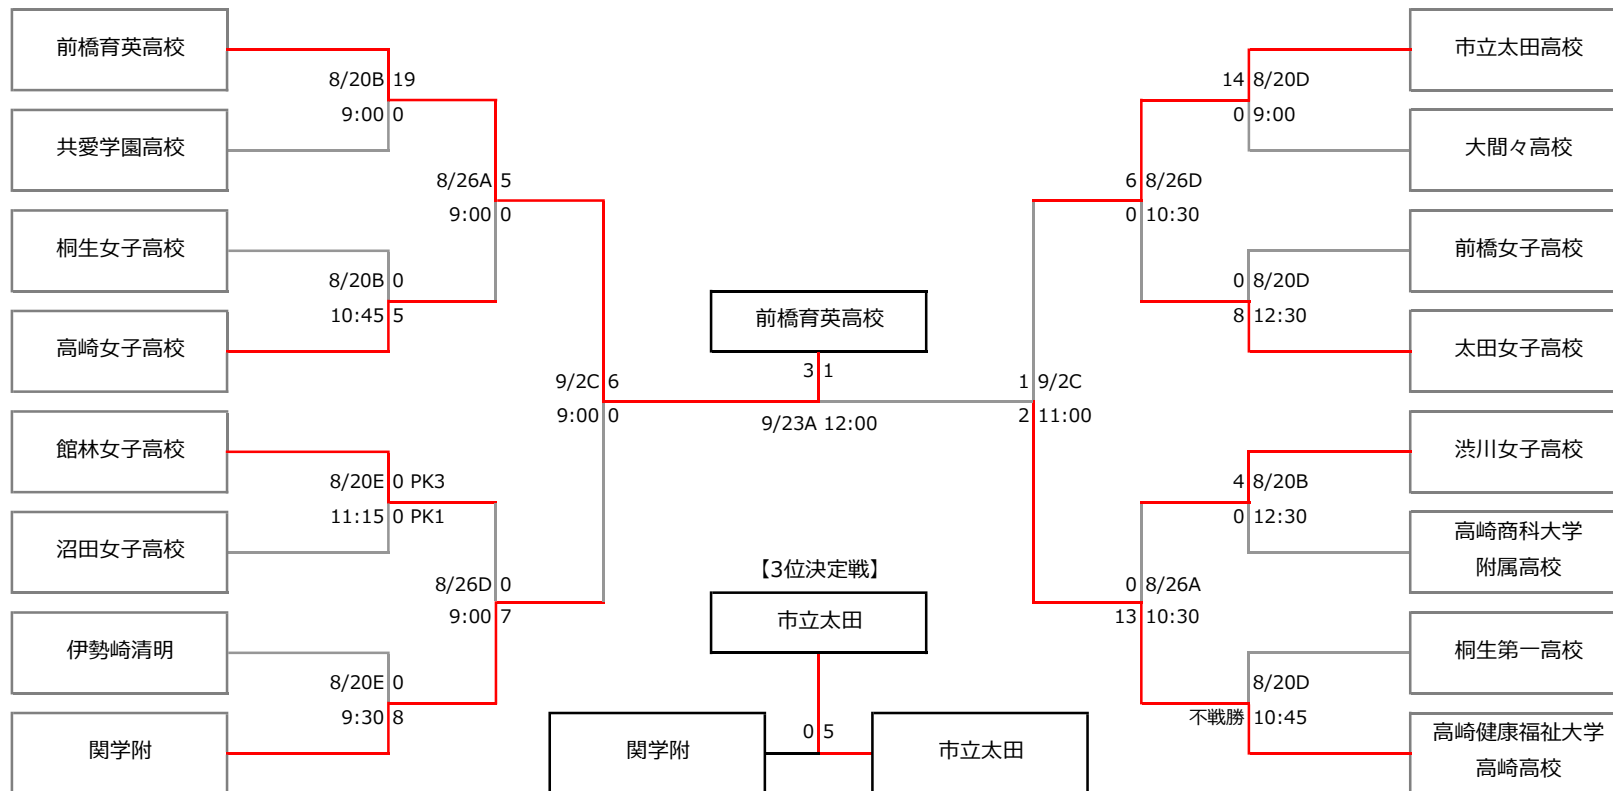

平成29年度 第28回群馬県高等学校女子サッカー選手権大会

2017年8月20日(日)~9月23日(土)

【会場】

A:下増田運動場 C、B:菊地サッカー・ラグビー場、C:あずまサッカースタジアム、D:太田市運動公園サッカー/ラグビー場、E:関東学園大学