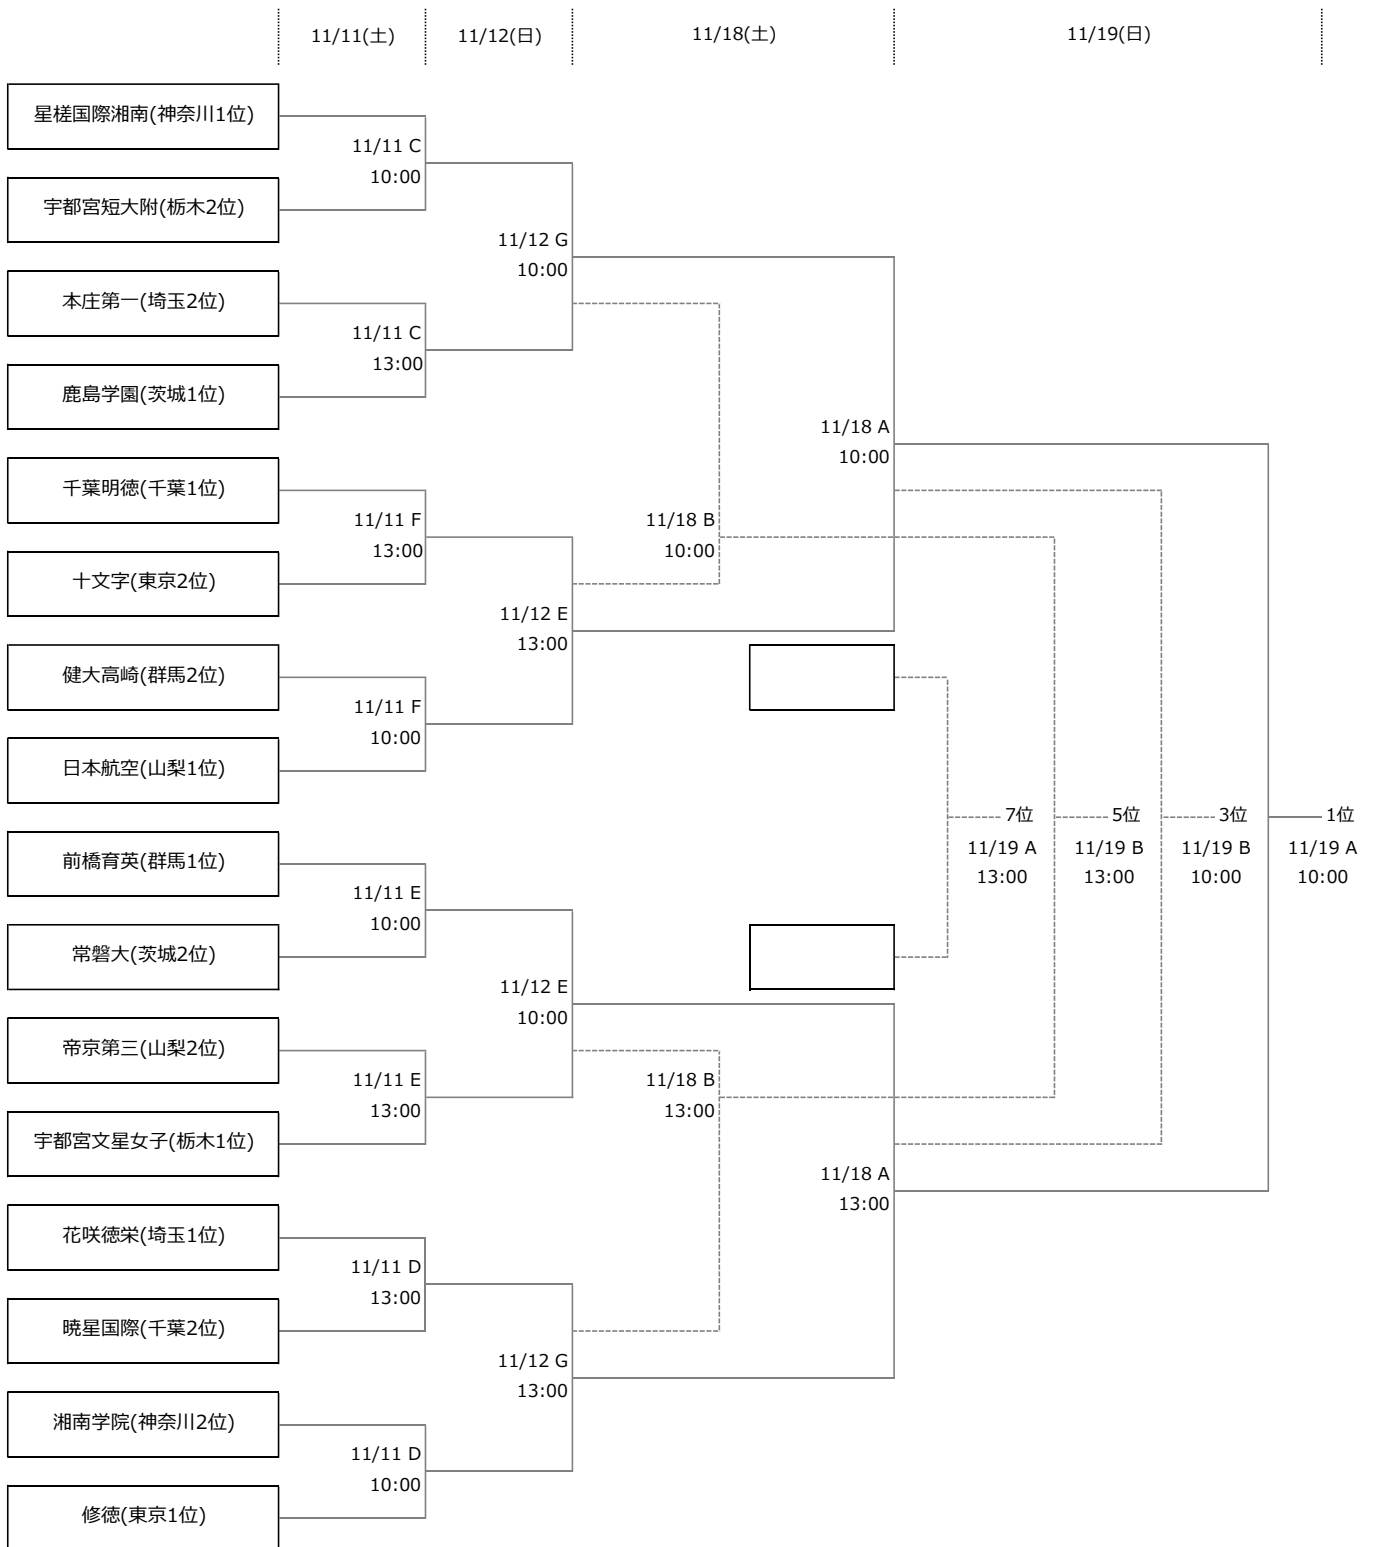

第26回 関東高等学校女子サッカー選手権大会

試合日程：2017年11月11日(土)・12日(土)・18日(土)・11月19日(日)

【会場】

A:成田市中台陸上競技場(天然芝)、B:成田市中台球技場(人工芝)、C:市原スポレクパークA(天然芝)、D:市原スポレクパークC(天然芝)、E:フクダ電子スクエア(人工芝)、F:フクダ電子スクエア(人工芝)、G:姉崎サッカー場(天然芝)