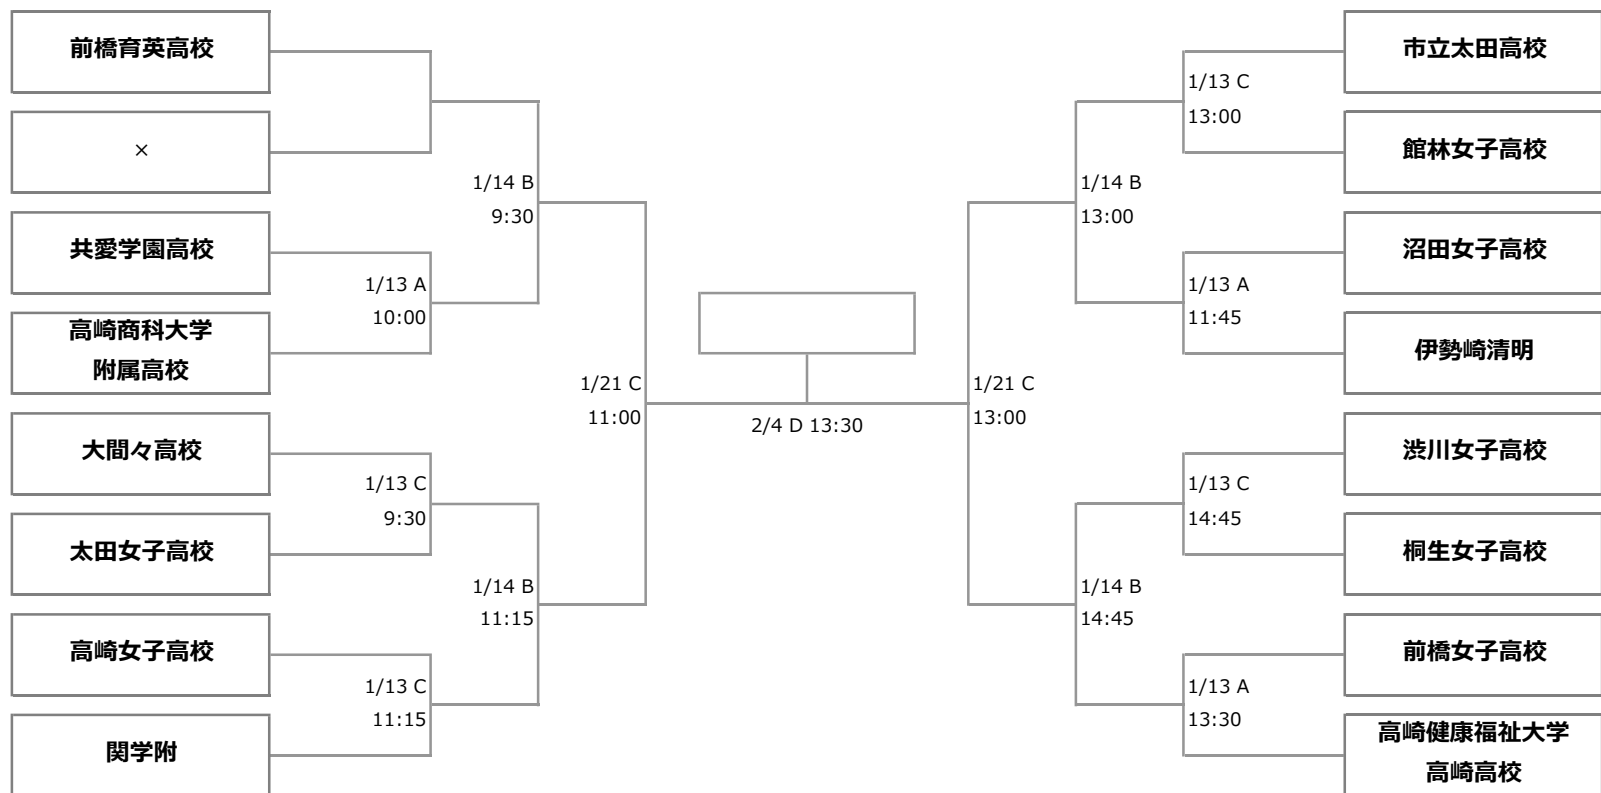

平成29年度 第22回群馬県高等学校女子サッカー新人大会

2018年1月13日(土)～2月4日(日)

【会場】

A:下増田運動場 A、B:あずまサッカースタジアム、C:太田市運動公園サッカー/ラグビー場、D:群馬県立敷島公園サッカー・ラグビー場