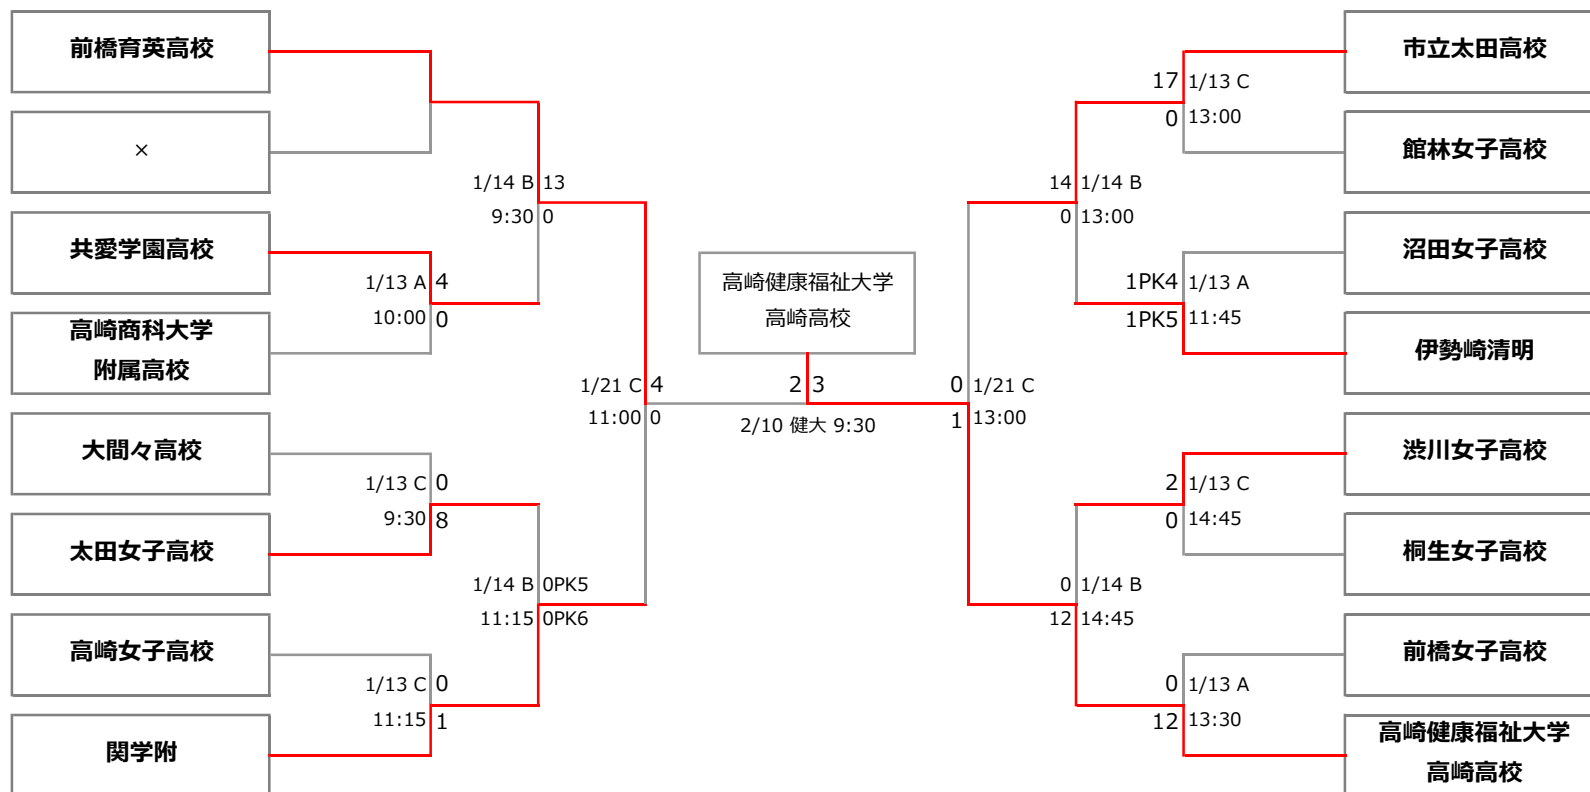

平成29年度 第22回群馬県高等学校女子サッカー新人大会

2018年1月13日(土)~2月10日(土)

【会場】

A:下増田運動場 A、B:あづまサッカースタジアム、C:太田市運動公園サッカー/ラグビー場、D:群馬県立敷島公園サッカー・ラグビー場