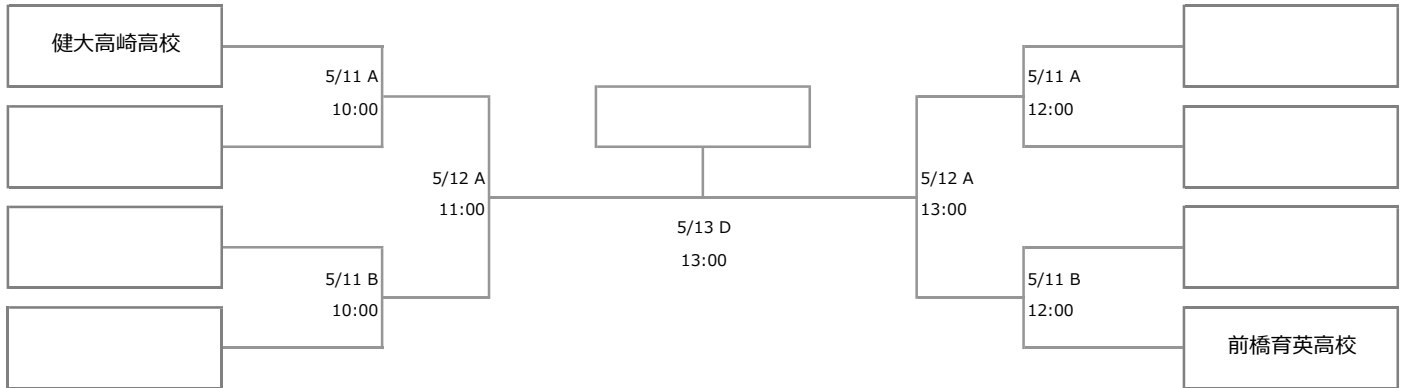

平成30年度 第53回 群馬県高校総合体育大会

第23回 女子サッカー競技会

2018年4月29日～5月13日

Final Stage

決勝トーナメント

2018年5月11日～5月13日

Group Stage

予選リーグ

2017年4月30日～5月6日

Aブロック

	関学附	高崎女子	桐生第一	渋川女子	太田女子	勝点	勝数	分数	負数	得点	失点	得失差	順位
関学附													
高崎女子													
桐生第一													
渋川女子													
太田女子													

Bブロック

	市立太田	大間々高校	桐生女子	新島学園	沼田女子	勝点	勝数	分数	負数	得点	失点	得失差	順位
市立太田													
大間々高校													
桐生女子													
新島学園													
沼田女子													