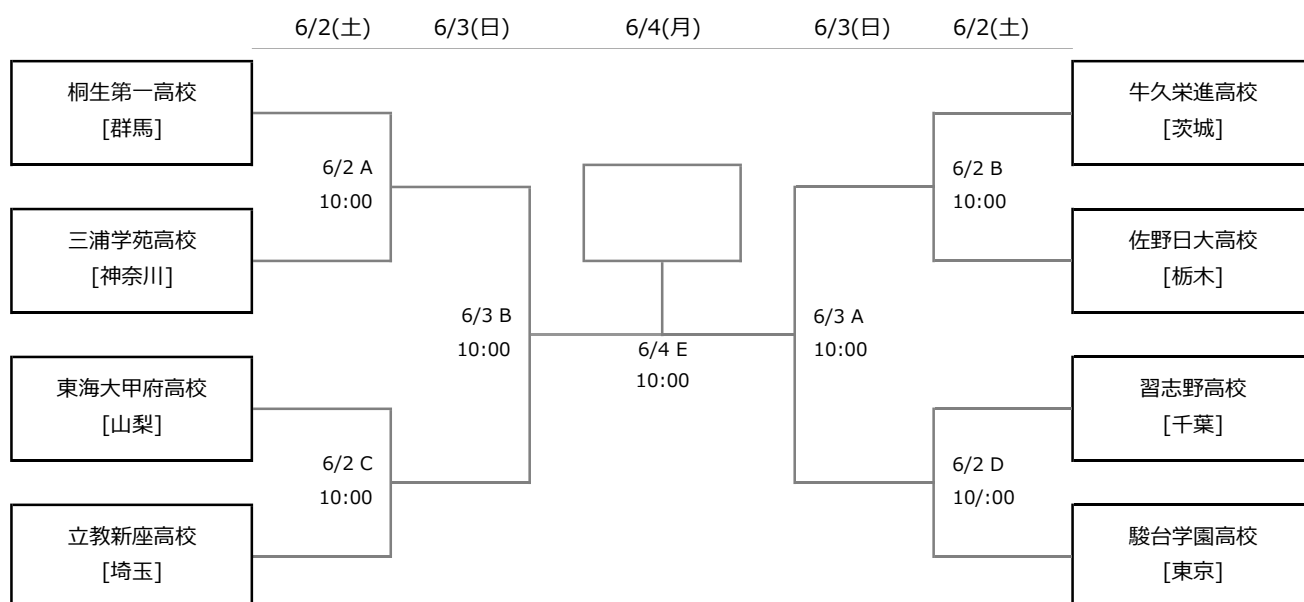

平成30年度 関東高校サッカー大会

試合日程：平成30年6月2日(土)・3日(日)・4日(月)

A group

B group

【会場(群馬県前橋市)】

A: コーエィ前橋フットボールセンターA、**B:** コーエィ前橋フットボールセンターB、**C:** コーエィ前橋フットボールセンターC、**D:** コーエィ前橋フットボールセンターD、**E:** 正田醤油スタジアム群馬(群馬県立敷島公園陸上競技場)