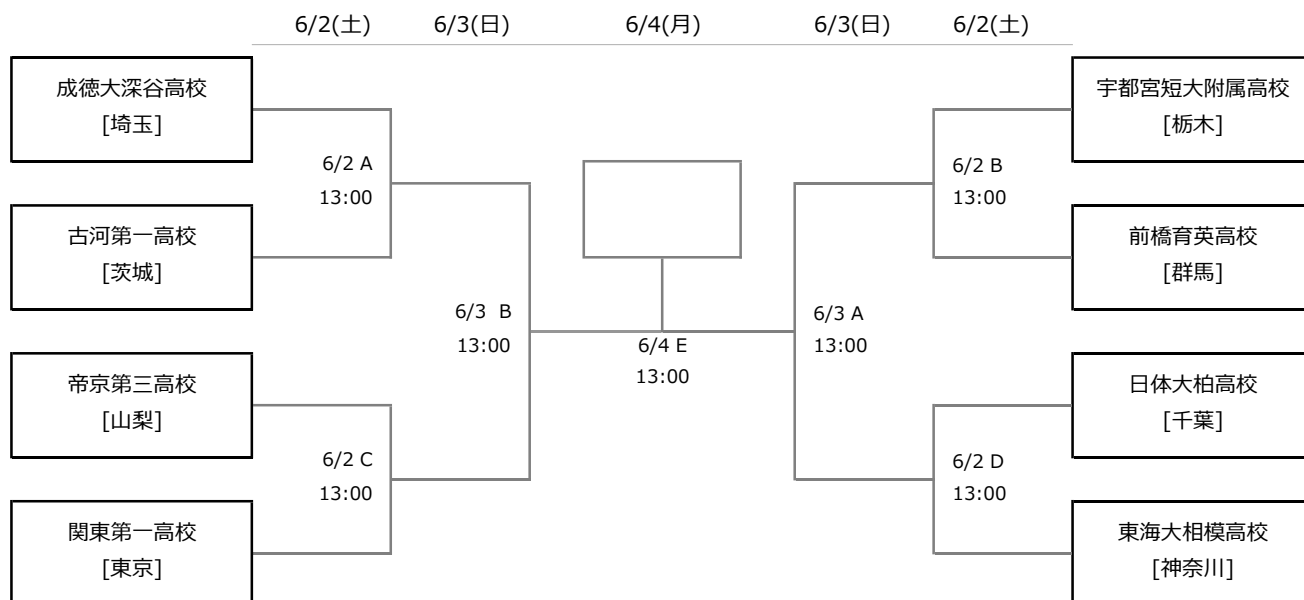

平成30年度 関東高校サッカー大会

試合日程：平成30年6月2日(土)・3日(日)・4日(月)

A group

B group

【会場(群馬県前橋市)】

A: コーエィ前橋フットボールセンターA、**B:** コーエィ前橋フットボールセンターB、**C:** コーエィ前橋フットボールセンターC、**D:** コーエィ前橋フットボールセンターD、**E:** 正田醤油スタジアム群馬(群馬県立敷島公園陸上競技場)