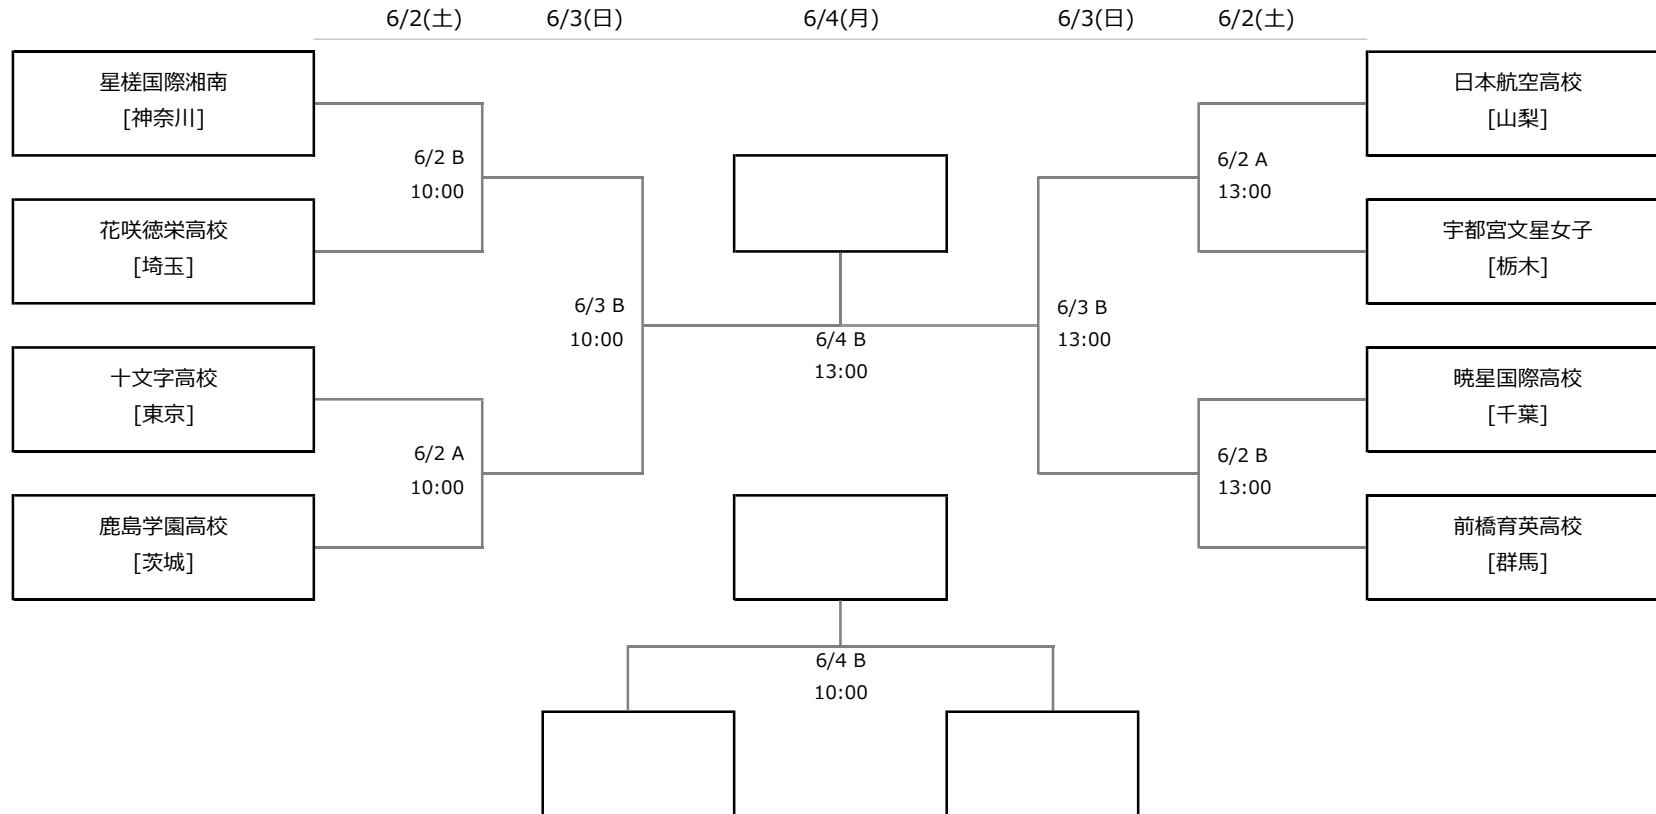

kanto

# 平成30年度 第7回 関東高校女子サッカー大会

試合日程：平成30年6月2日(土)・3日(日)・4日(月)

【会場(群馬県)】 A：前橋市総合運動公園陸上競技・サッカー場、B：群馬県立敷島公園サッカー・ラグビー場