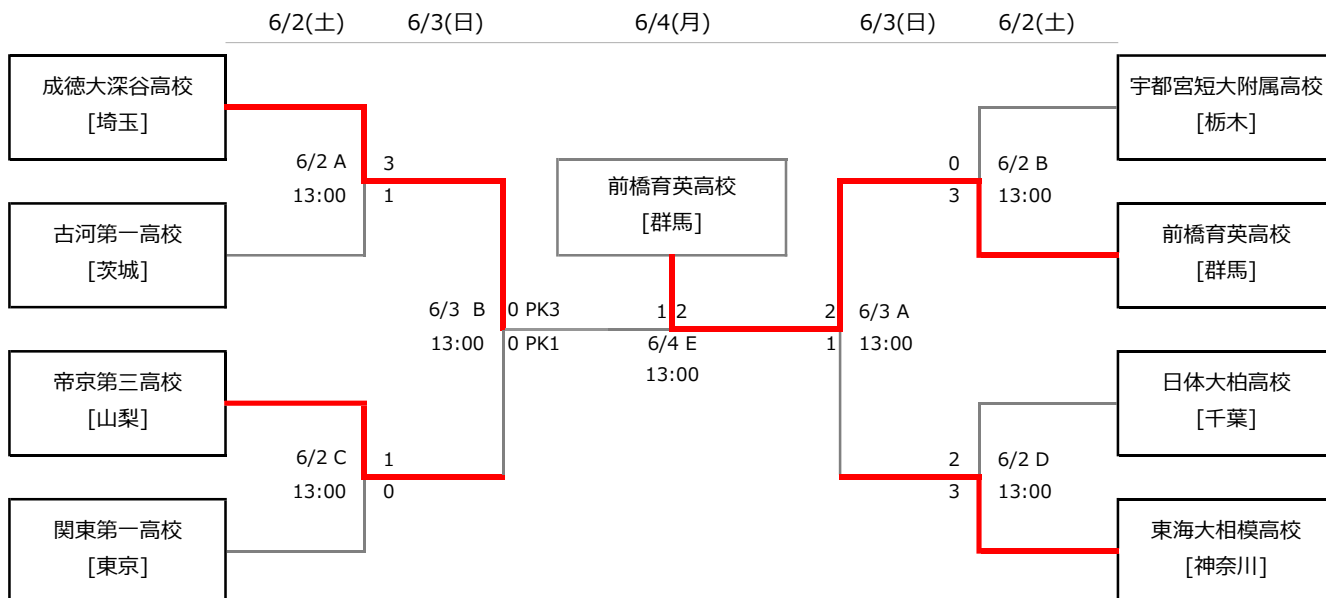

平成30年度 関東高校サッカー大会

試合日程：平成30年6月2日(土)・3日(日)・4日(月)

A group