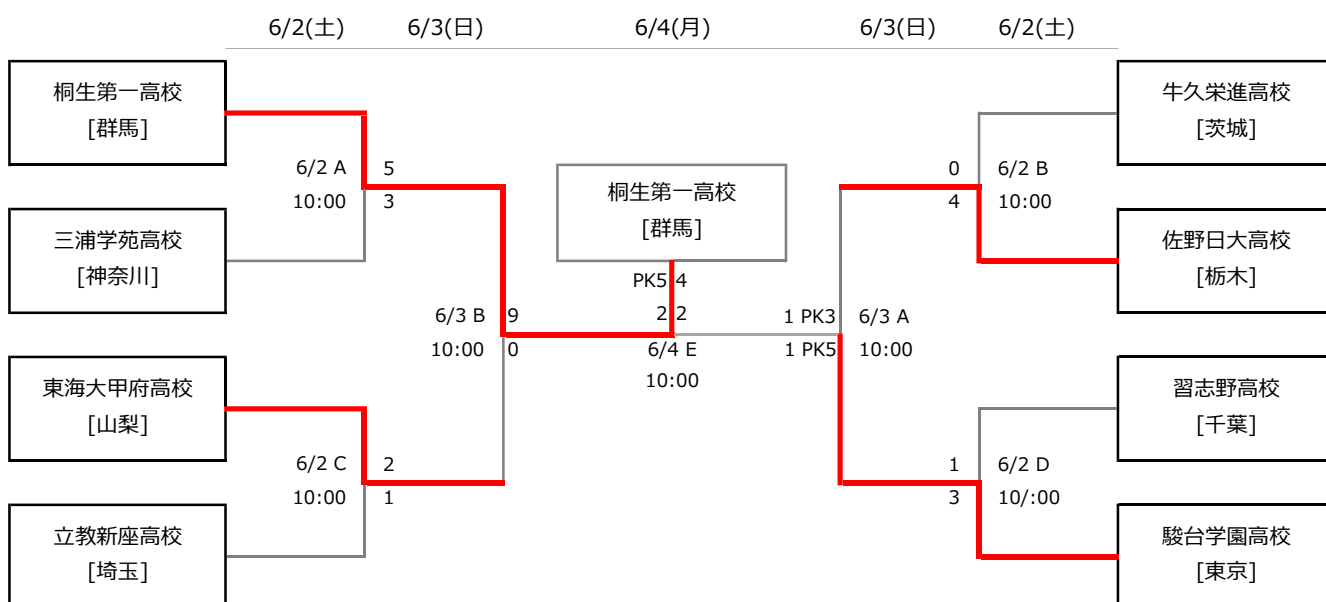

B group

【会場(群馬県前橋市)】

A:コーエィ前橋フットボールセンターA、**B:**コーエィ前橋フットボールセンターB、**C:**コーエィ前橋フットボールセンターC、**D:**コーエィ前橋フットボールセンターD、**E:**正田醤油スタジアム群馬(群馬県立敷島公園陸上競技場)