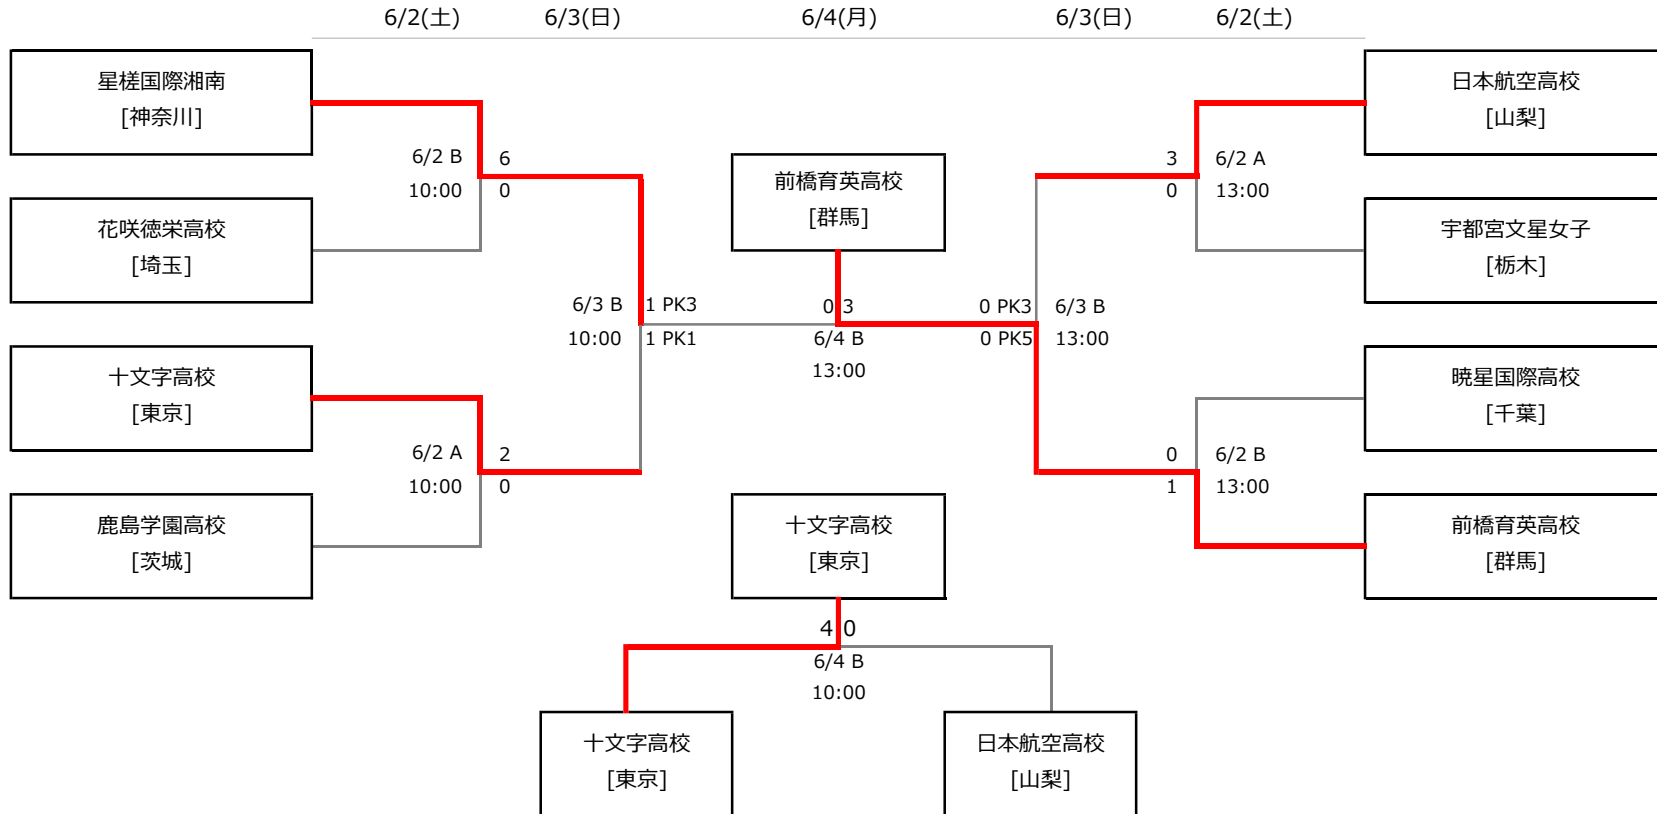

kanto

# 平成30年度 第7回 関東高校女子サッカー大会

試合日程：平成30年6月2日(土)・3日(日)・4日(月)

【会場(群馬県)】 A：前橋市総合運動公園陸上競技・サッカー場、B：群馬県立敷島公園サッカー・ラグビー場