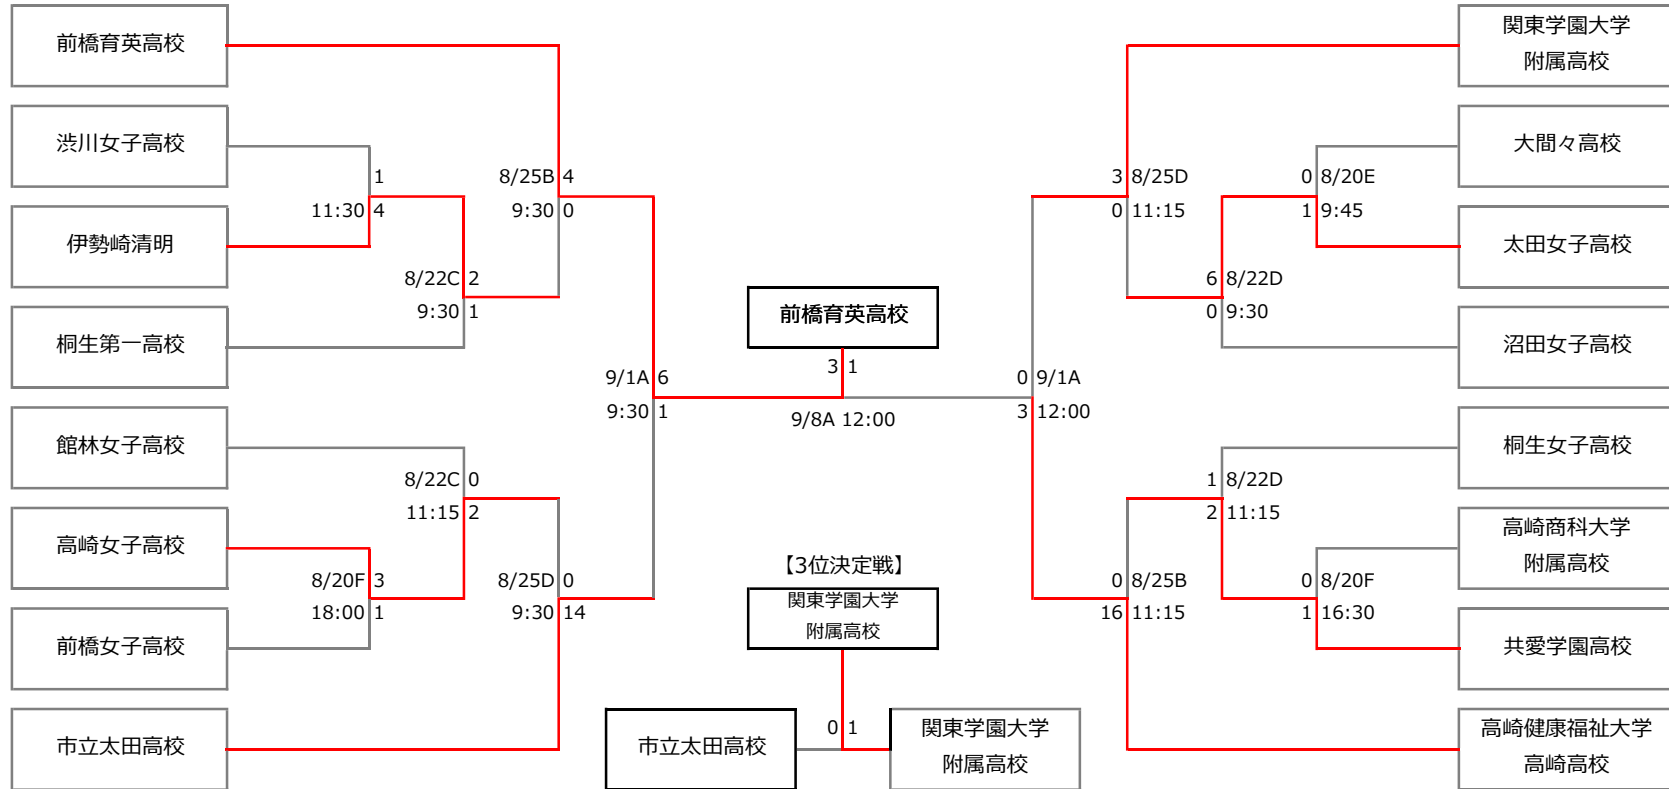

平成30年度 群馬県高等学校女子サッカー選手権大会

2018年8月20日(月)～9月8日(土)

【会場】

A:群馬県立敷島公園サッカー・ラグビー場、B:菊地サッカー・ラグビー場、C:あずまサッカースタジアム、D:太田市運動公園サッカー/ラグビー場、E:関東学園大学、F:健大高崎高校