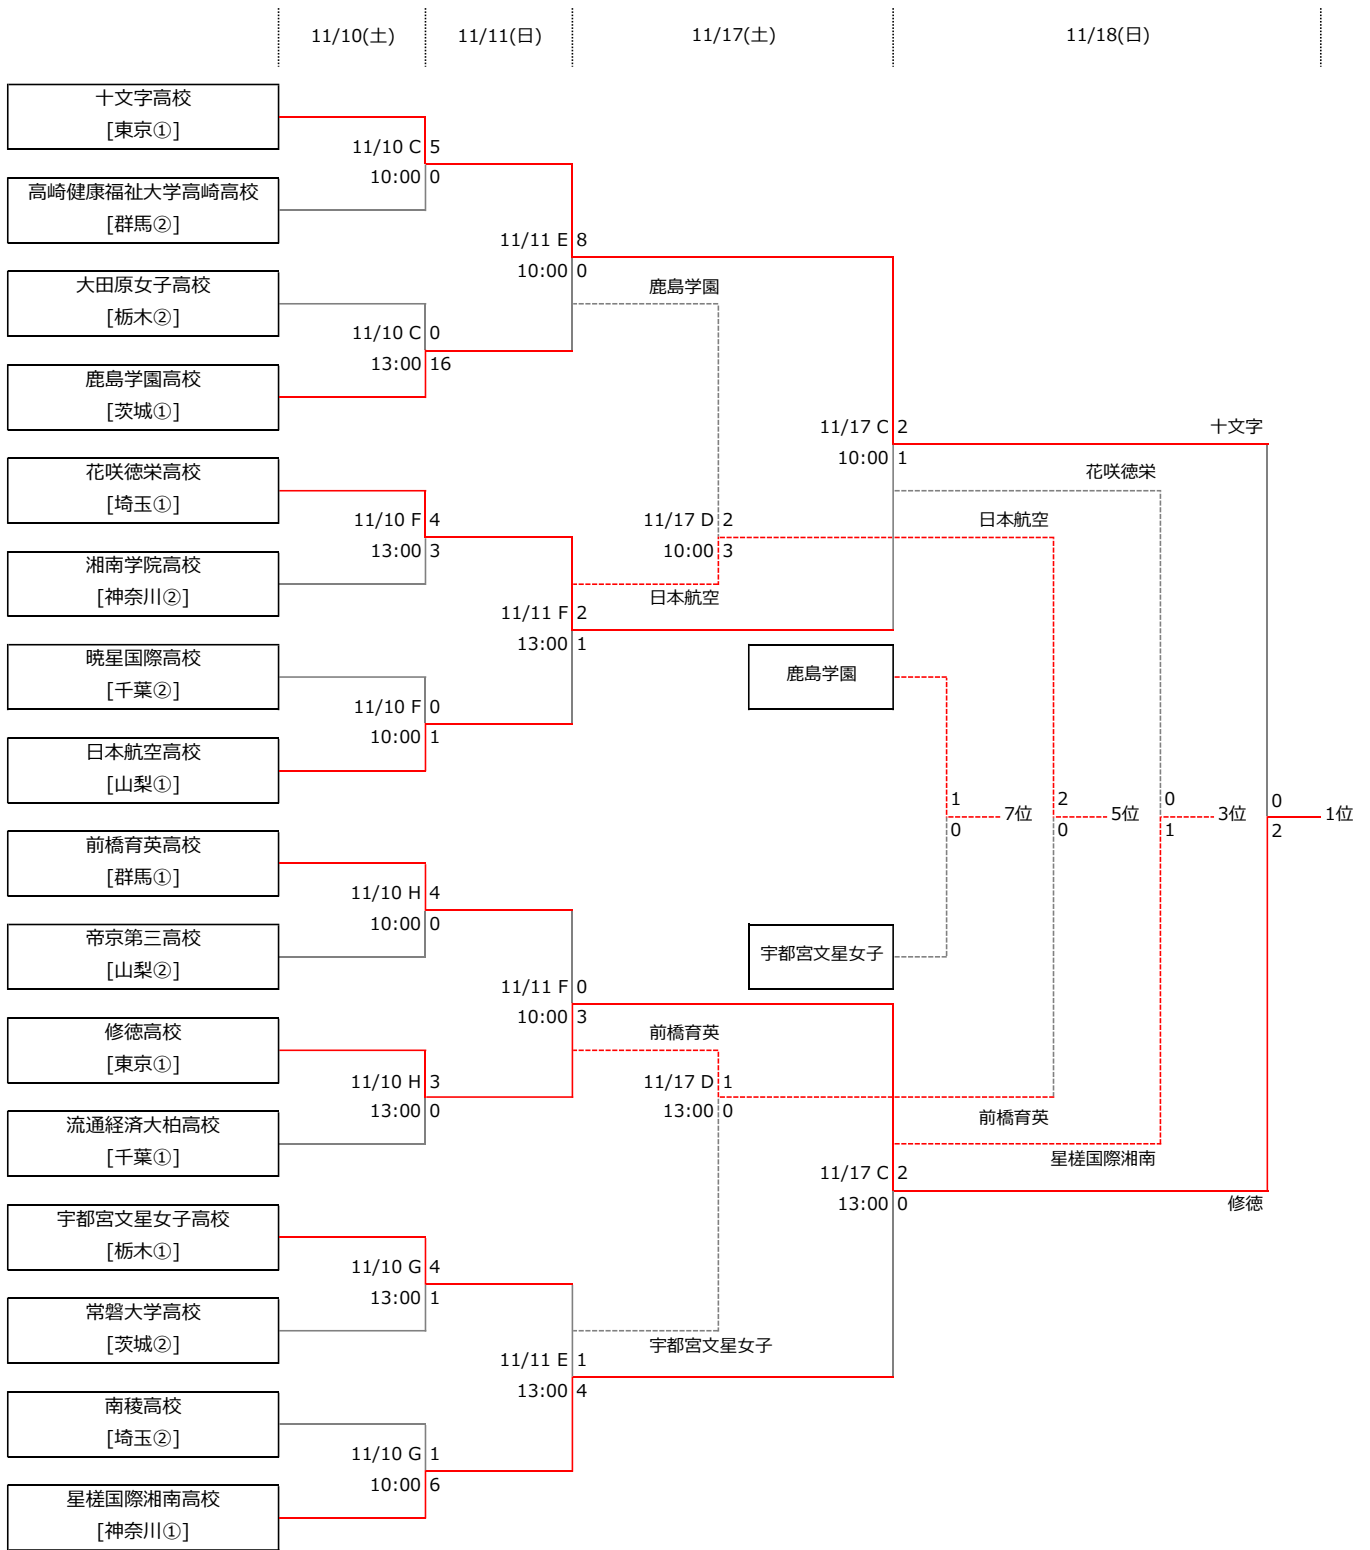

第27回 関東高等学校女子サッカー選手権大会

試合日程：2018年11月10日(土)・11日(土)・17日(土)・11月18日(日)

【会場】

A：駒場スタジアム(天然芝)、B：東京国際大学(人工芝)、C：十文字学園女子大学(人工芝)、D：与野八王子サッカーグラウンド(人工芝)、E：くまびあ(人工芝)、F：東松山サッカー場(天然芝)、G：尚美学園大学(人工芝)、H：武蔵丘短期大学(天然芝)