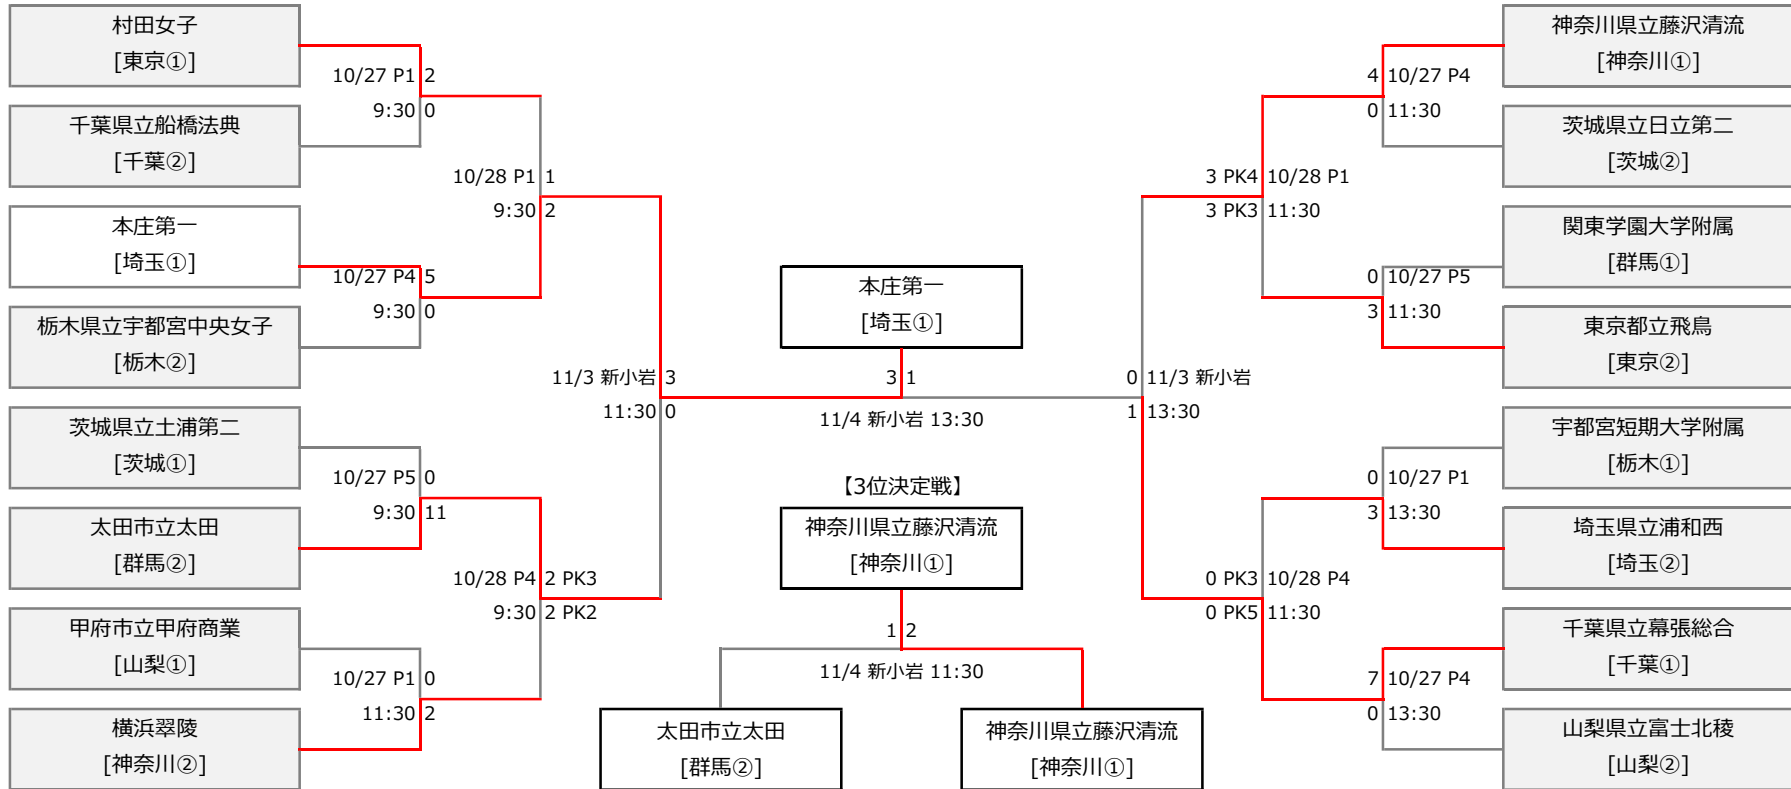

# 平成30年度 第14回 関東高校女子サッカー秋季大会

2018年10月27日(土)~11月4日(日)

## 【会場】

P1 : 鹿島ハイツ第1ピッチ、P4 : 鹿島ハイツ第4ピッチ、P5 : 鹿島ハイツ第5ピッチ、新小岩 : 私学事業団総合運動場