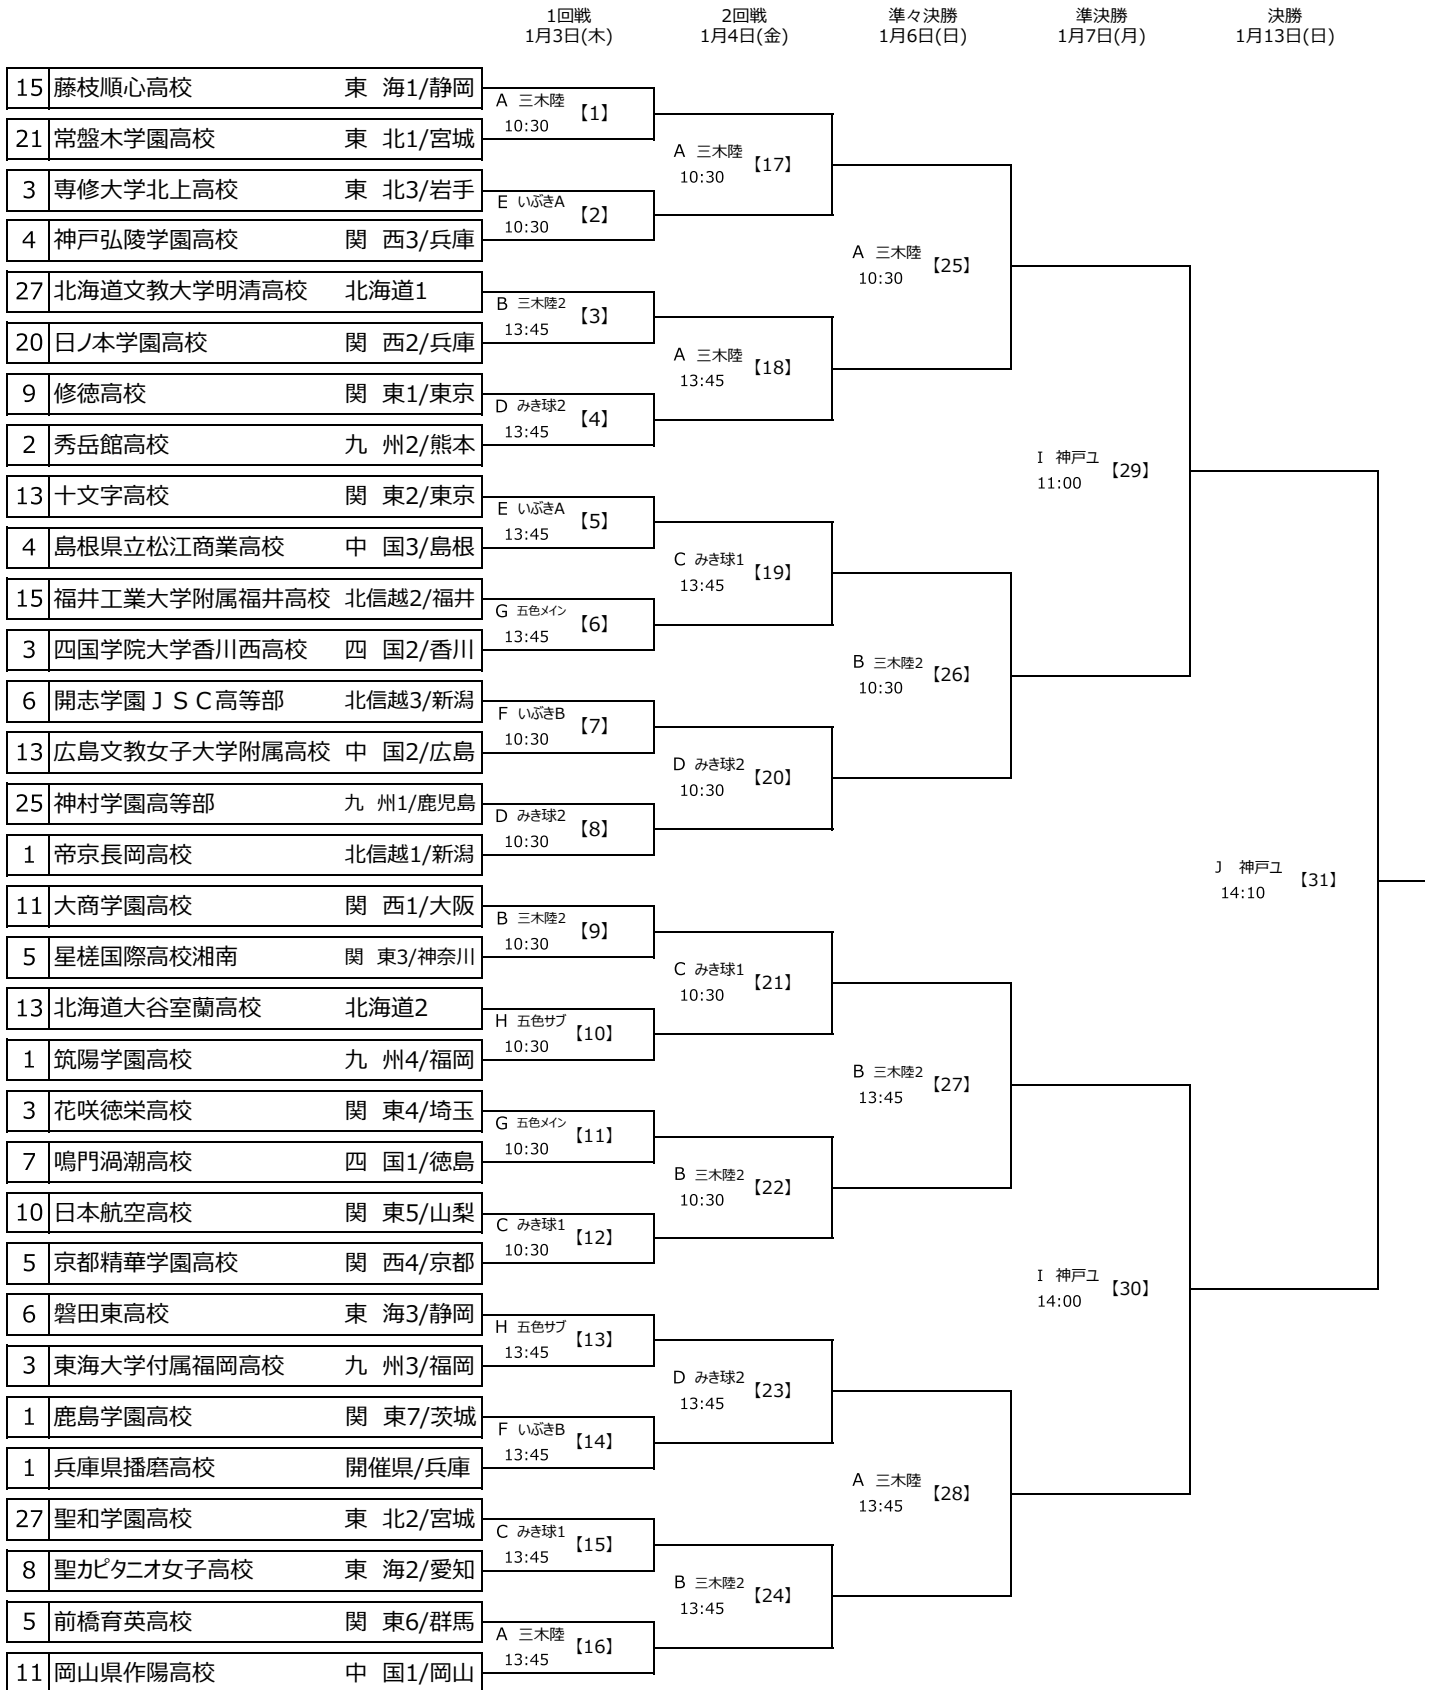

第27回全日本高等学校女子サッカー選手権大会 組合せ

※四角内の数字は出場回数
※【 】内数字はマッチナンバー

- | | |
|--|---|
| <p>A 三木陸：三木総合防災公園陸上競技場（兵庫県・三木市）</p> <p>C みき球1：みきぼうパークひょうご第1球技場（兵庫県・三木市）</p> <p>E いぶきA：いぶきの森球技場 Aグラウンド（兵庫県・神戸市）</p> <p>G 五色メイン：五色台運動公園メイングラウンド（兵庫県・洲本市）</p> <p>I 神戸ユ：神戸ユニバー記念競技場（兵庫県・神戸市）</p> | <p>B 三木陸2：三木総合防災公園第2陸上競技場（兵庫県・三木市）</p> <p>D みき球2：みきぼうパークひょうご第2球技場（兵庫県・三木市）</p> <p>F いぶきB：いぶきの森球技場 Bグラウンド（兵庫県・神戸市）</p> <p>H 五色サブ：五色台運動公園サブグラウンド（兵庫県・洲本市）</p> |
|--|---|