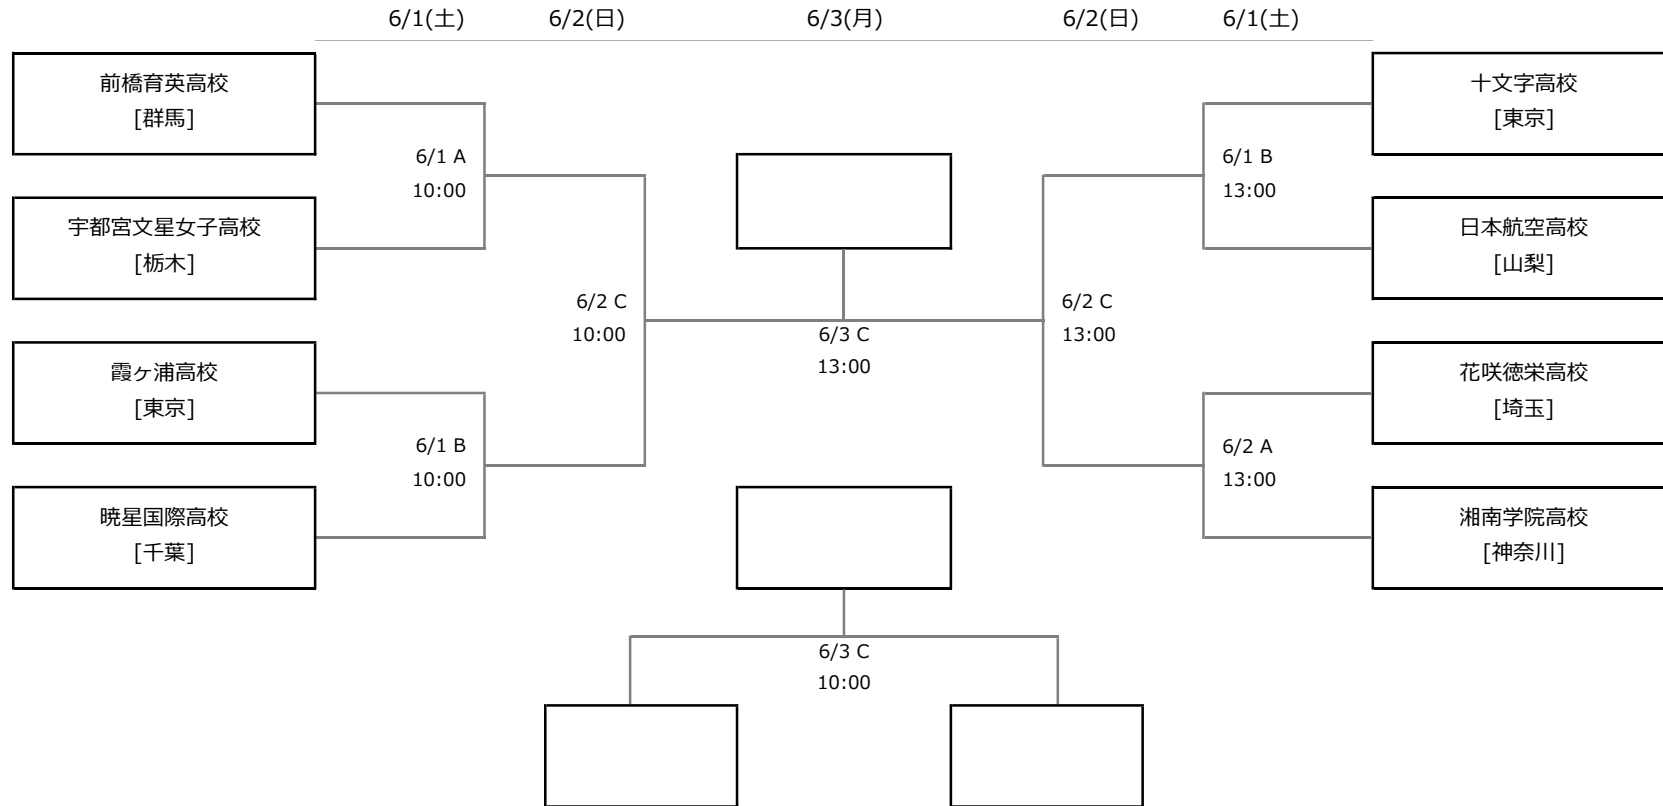

kanto

# 令和元年度 第8回 関東高校女子サッカー大会

試合日程：令和元年6月1日(土)・2日(日)・3日(月)

【会場】 A:ひたちなか市総合運動公園スポーツ広場A、B:ひたちなか市総合運動公園スポーツ広場B、C:ひたちなか市総合運動公園陸上競技場