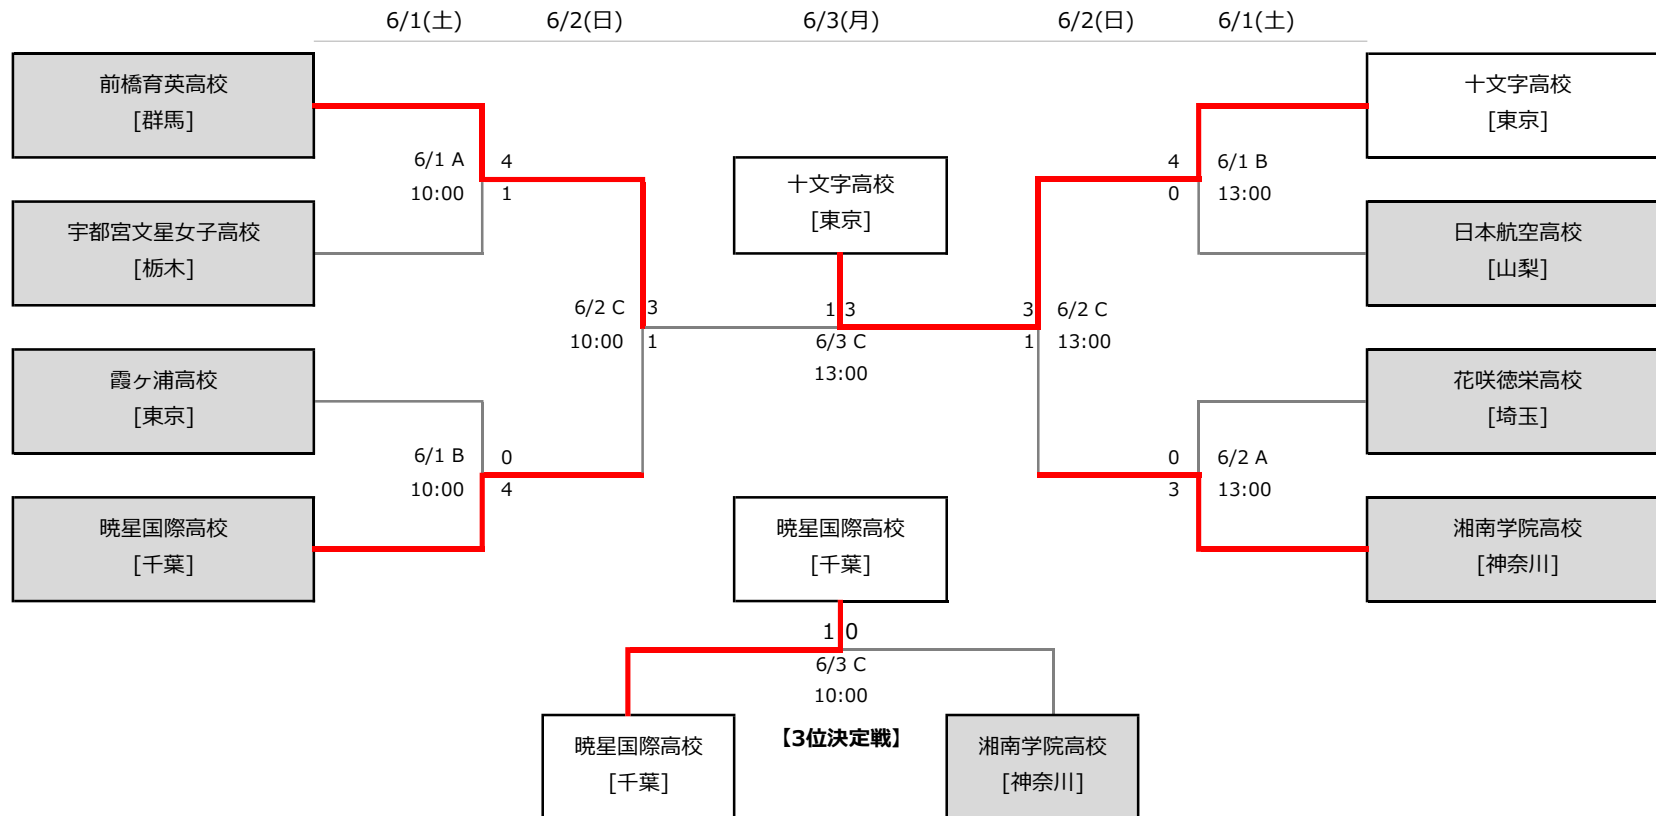

kanto

令和元年度 第8回 関東高校女子サッカー大会

試合日程：令和元年6月1日(土)・2日(日)・3日(月)

【会場】 A:ひたちなか市総合運動公園スポーツ広場A、B:ひたちなか市総合運動公園スポーツ広場B、C:ひたちなか市総合運動公園陸上競技場