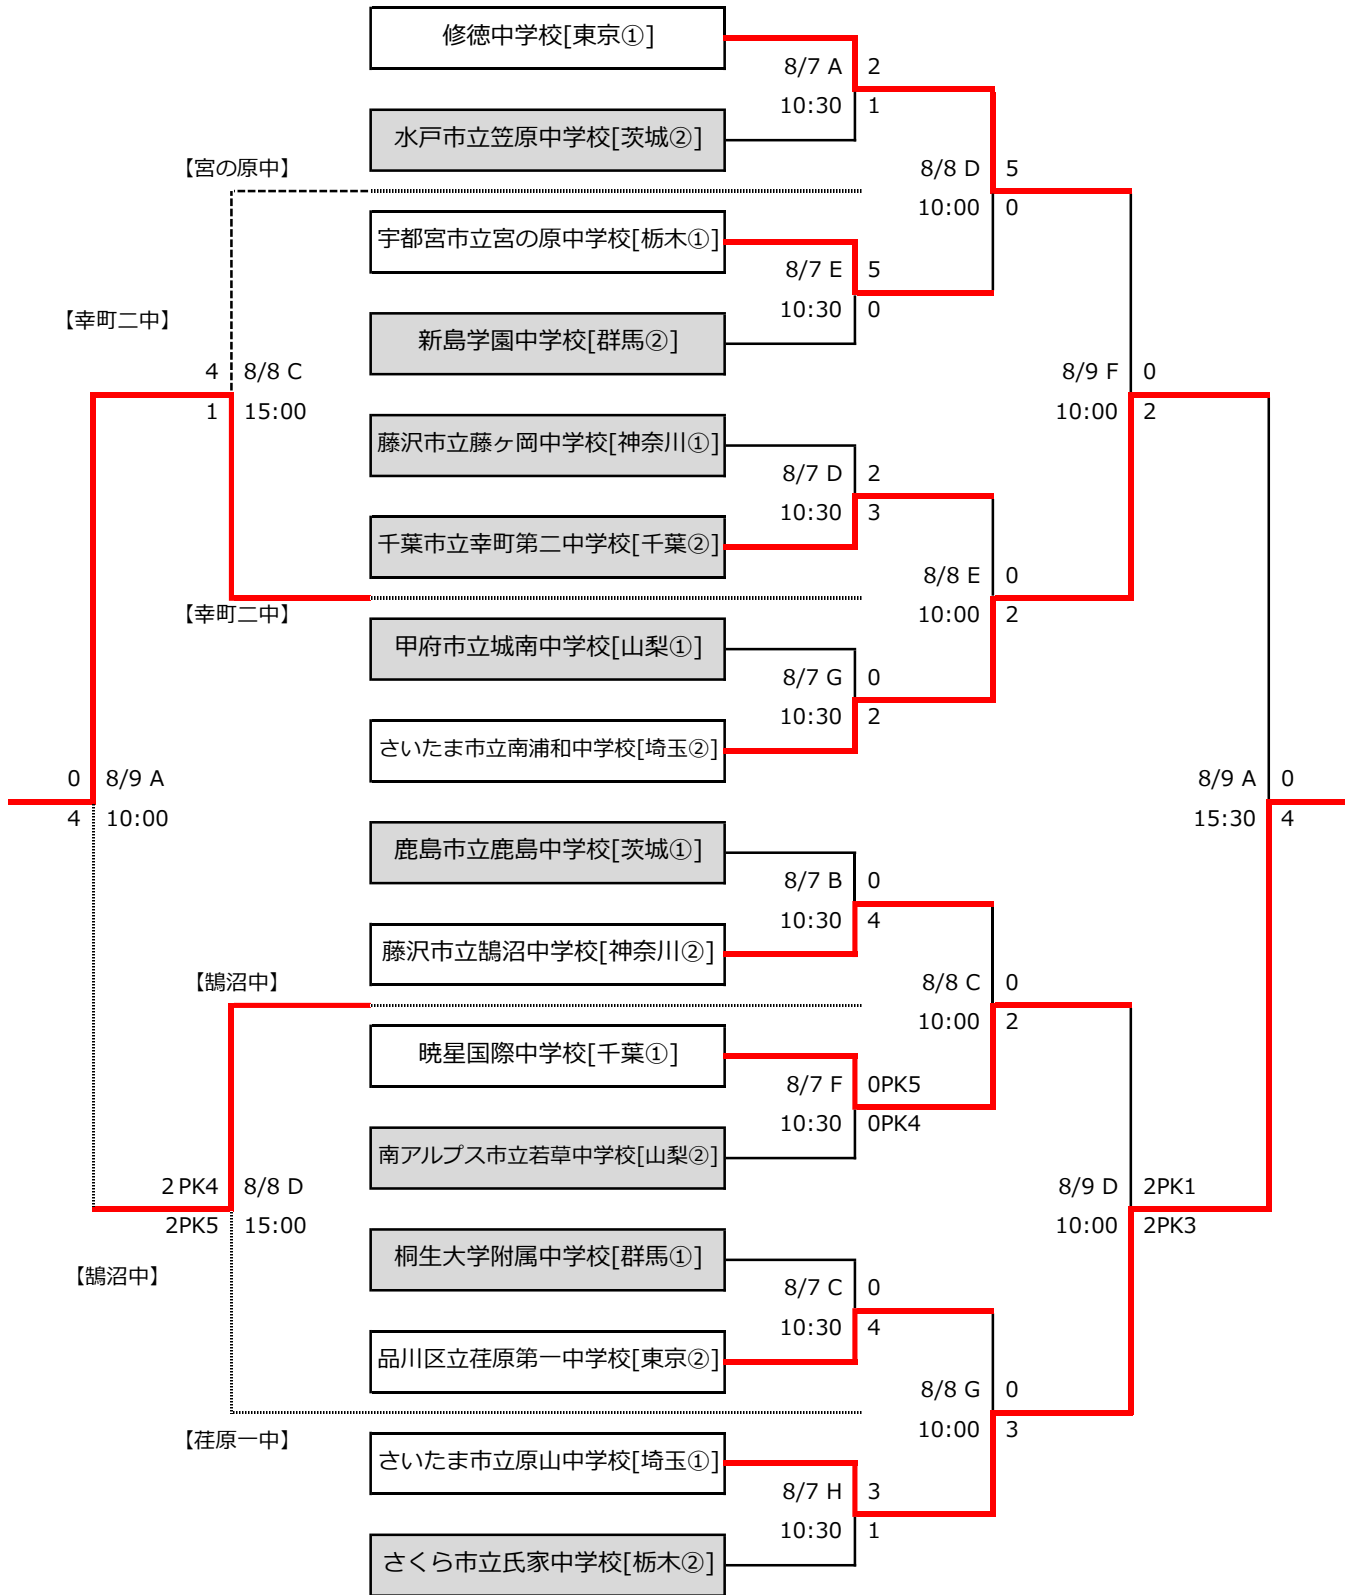

# 令和元年度 第50回 関東中学校サッカー大会

2019年8月7日(水)~8月9日(金)

7代表決定戦 5代表決定戦

1回戦

2回戦

準決勝戦

決勝戦

©吉井町のサッカー応援サイト

**試合会場** A: A G Fフィールド(天然芝)、B: 野津田公園町田市立陸上競技場(天然芝)、C: 稲城長峰ヴェルディフィールド(人工芝)、D: 上柚木公園陸上競技場(天然芝)、E: 稲城市総合グラウンド(天然芝)、F: 調布市民西町サッカー場(人工芝)、G: 日野市民陸上競技場(人工芝)、H: 小野路グラウンド(人工芝)