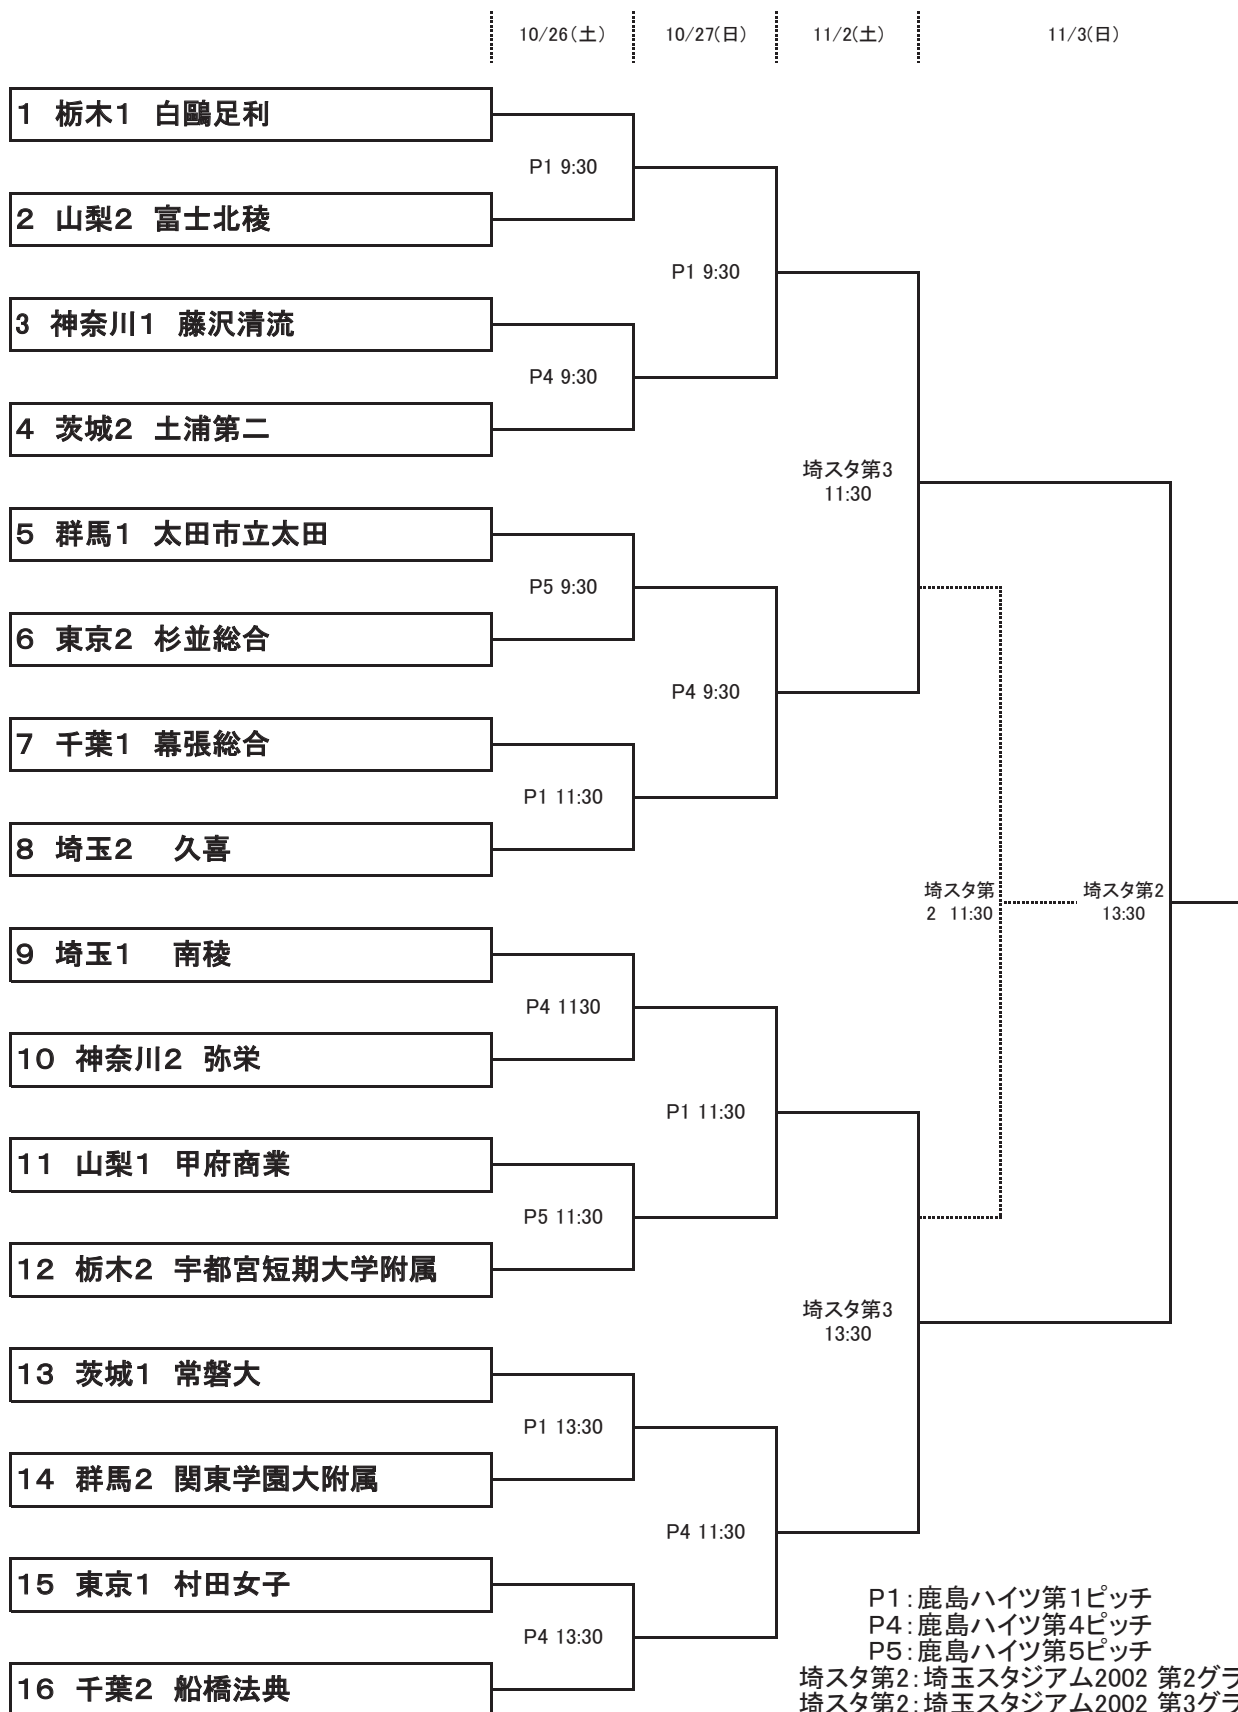

第15回 関東高校女子サッカー秋季大会 組合せ

P1: 鹿島ハイツ第1ピッチ
 P4: 鹿島ハイツ第4ピッチ
 P5: 鹿島ハイツ第5ピッチ
 埼スタ第2: 埼玉スタジアム2002 第2グラウンド
 埼スタ第3: 埼玉スタジアム2002 第3グラウンド